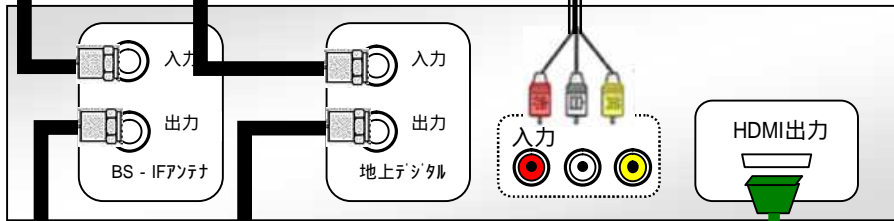

# Panasonic-STB接続例

壁のアンテナ端子など

同軸ケーブル

分波器

STB背面

DVD等録画機器背面

TV背面

HDMIケーブル

HDMIケーブル端子がTVに搭載していない場合は、AVケーブルの接続でも可能です。