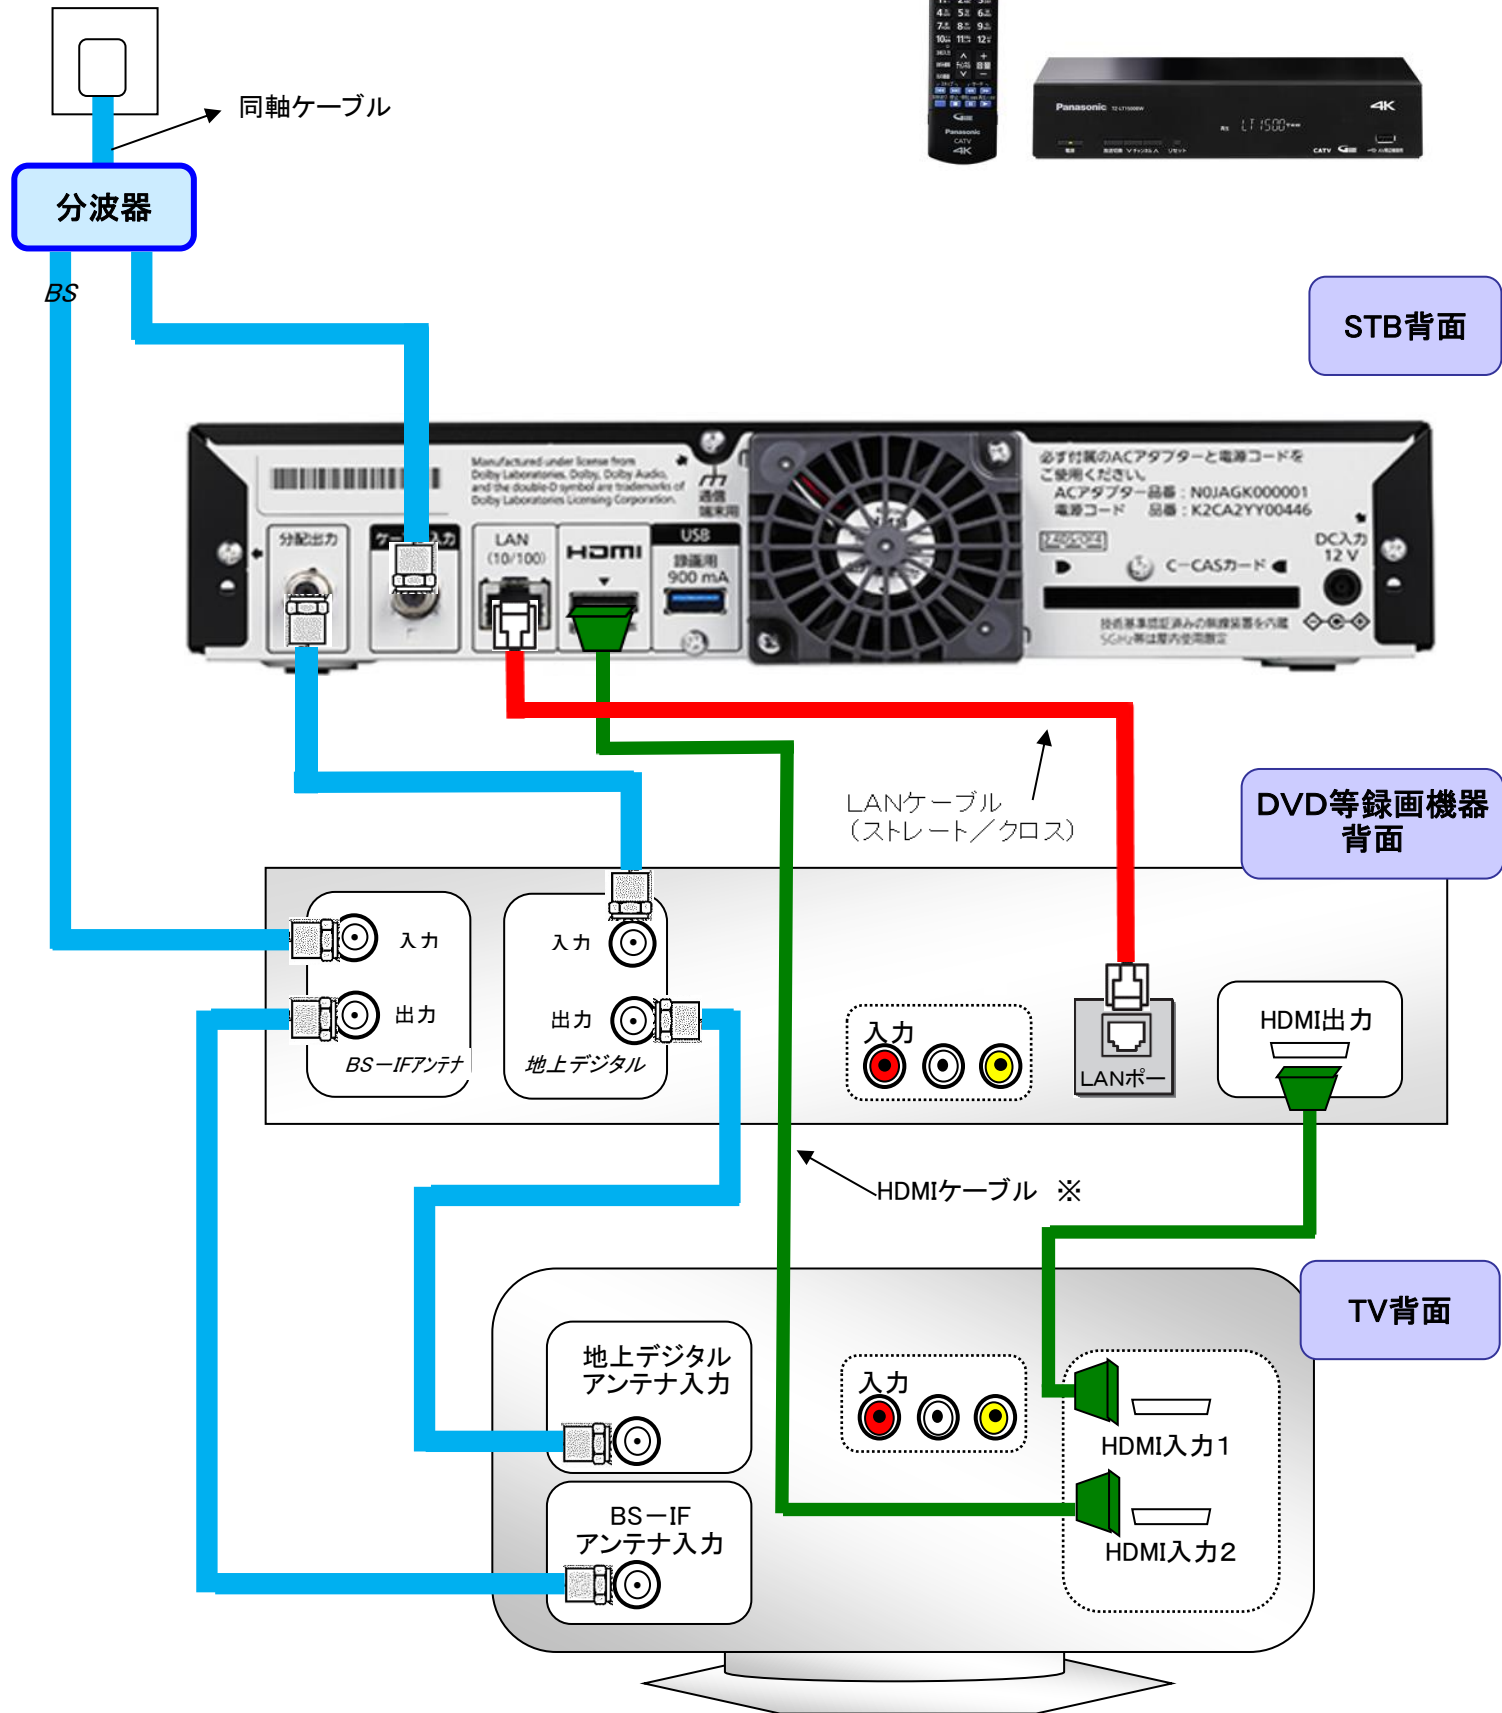

STBとTV・録画機器接続図(LAN接続)

パナソニック(TZ-LT1500BW)STB (LAN接続)

壁のアンテナ端子など

※ AVケーブルでの接続はできませんのでご注意ください。
※ 4K対応テレビの場合はHDMI/2.0b以上に対応したケーブルで接続して下さい。

STBとTV・録画機器接続図(USB-HDD接続)

パナソニック(TZ-LT1500BW)STB (USB-HDD接続)

壁のアンテナ端子など

- ※ AVケーブルでの接続はできませんのでご注意ください。
- ※ 4K対応テレビの場合はHDMI/2.0b以上に対応したケーブルで接続して下さい。

STBとTV・録画機器接続図(視聴のみ)

パナソニック(TZ-LT1500BW)STB (HDMIケーブル)

壁のアンテナ端子など

- ※ AVケーブルでの接続はできませんのでご注意ください。
- ※ 4K対応テレビの場合はHDMI/2.0b以上に対応したケーブルで接続して下さい。