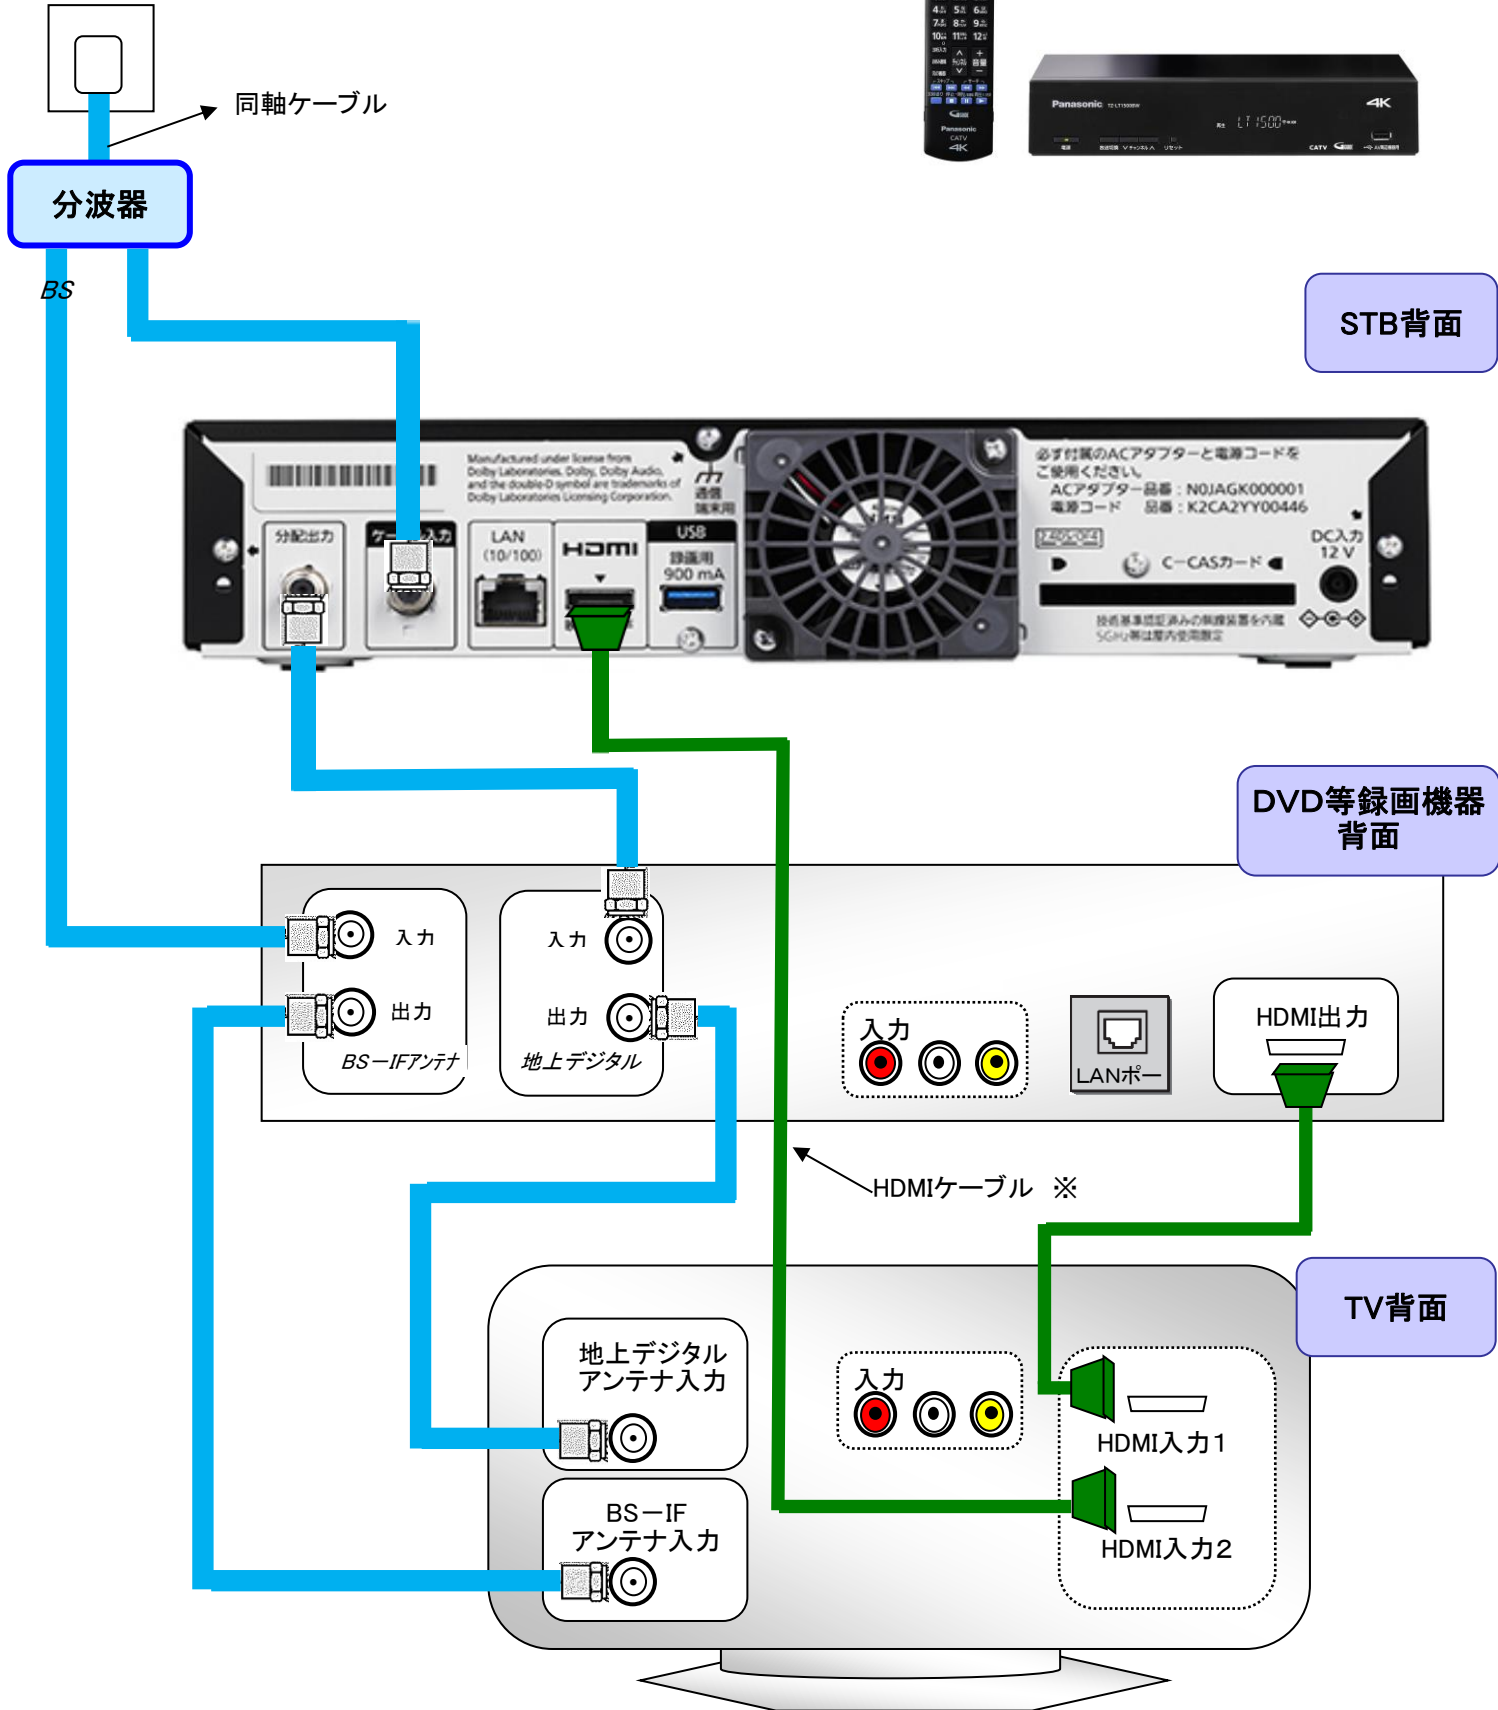

STBとTV・録画機器接続図(LAN接続)

パナソニック(TZ-LT1500BW)STB (LAN接続)

壁のアンテナ端子など

※ AVケーブルでの接続はできませんのでご注意ください。
※ 4K対応テレビの場合はHDMI/2.0b以上に対応したケーブルで接続して下さい。

STBとTV・録画機器接続図(USB-HDD接続)

パナソニック(TZ-LT1500BW)STB (USB-HDD接続)

壁のアンテナ端子など

- ※ AVケーブルでの接続はできませんのでご注意ください。
- ※ 4K対応テレビの場合はHDMI/2.0b以上に対応したケーブルで接続して下さい。

STBとTV・録画機器接続図(視聴のみ)

パナソニック(TZ-LT1500BW)STB (HDMIケーブル)

壁のアンテナ端子など

- ※ AVケーブルでの接続はできませんのでご注意ください。
- ※ 4K対応テレビの場合はHDMI/2.0b以上に対応したケーブルで接続して下さい。