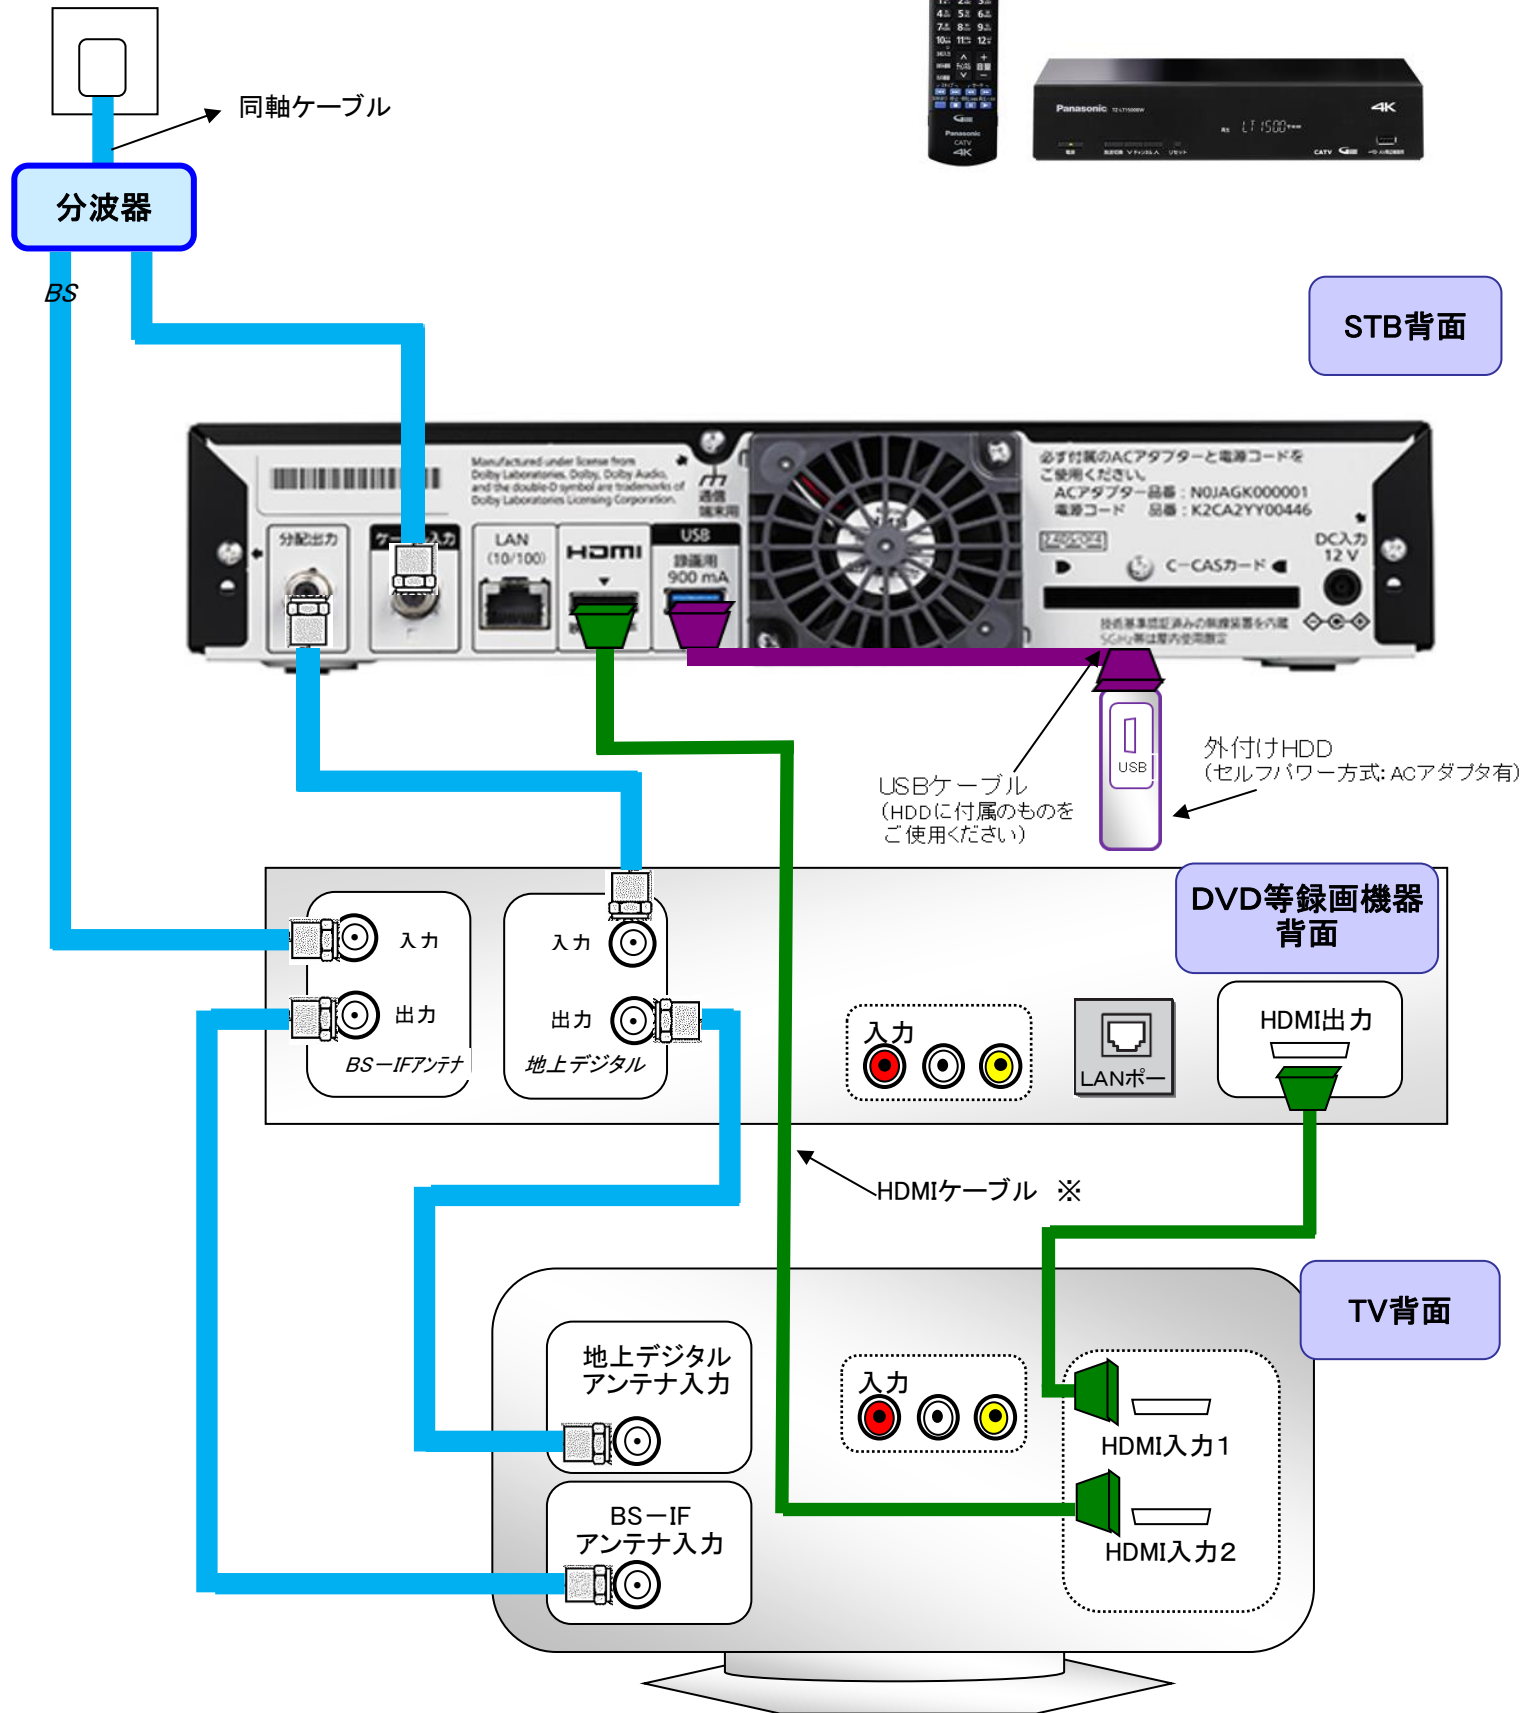

STBとTV・録画機器接続図(LAN接続)

パナソニック(TZ-LT1500BW)STB (LAN接続)

壁のアンテナ端子など

※ AVケーブルでの接続はできませんのでご注意ください。
※ 4K対応テレビの場合はHDMI/2.0b以上に対応したケーブルで接続して下さい。

STBとTV・録画機器接続図(USB-HDD接続)

パナソニック(TZ-LT1500BW)STB (USB-HDD接続)

壁のアンテナ端子など

- ※ AVケーブルでの接続はできませんのでご注意ください。
- ※ 4K対応テレビの場合はHDMI/2.0b以上に対応したケーブルで接続して下さい。

STBとTV・録画機器接続図(視聴のみ)

パナソニック(TZ-LT1500BW)STB (HDMIケーブル)

壁のアンテナ端子など

- ※ AVケーブルでの接続はできませんのでご注意ください。
- ※ 4K対応テレビの場合はHDMI/2.0b以上に対応したケーブルで接続して下さい。