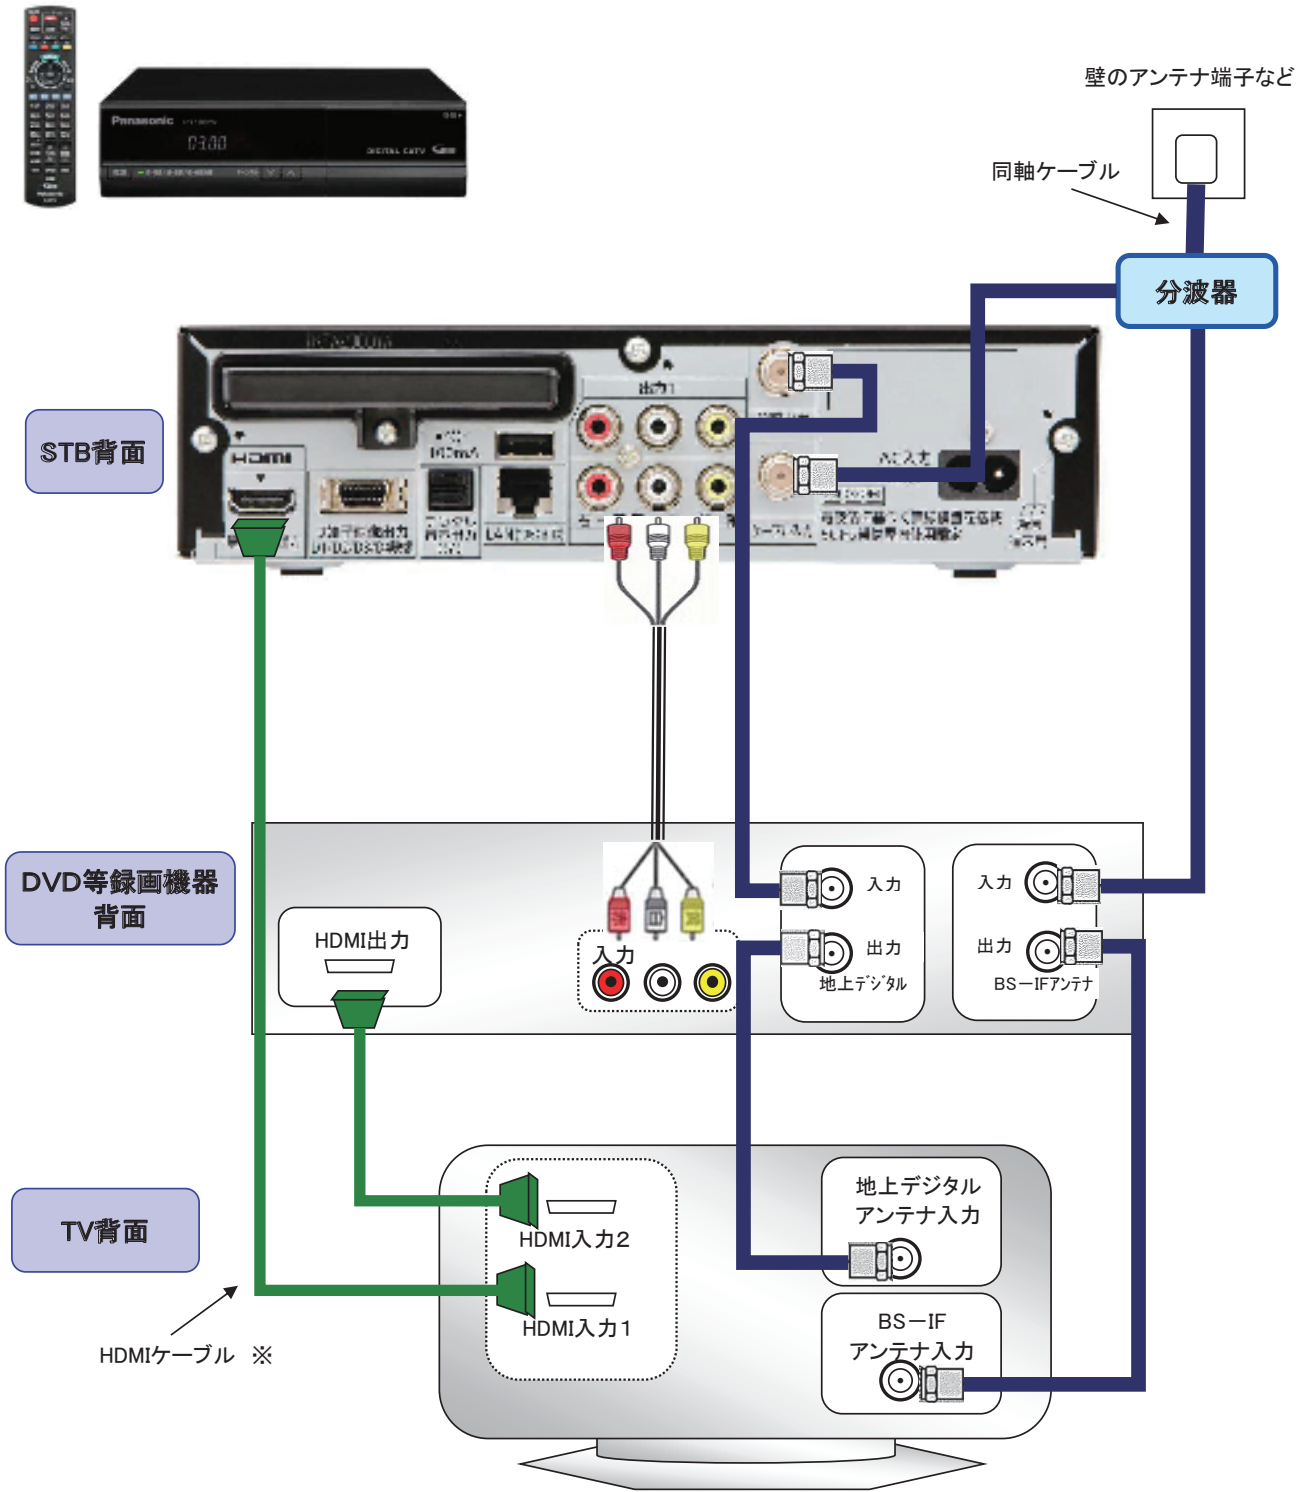

# STBとTV・録画機器接続図

## パナソニック(TZ-LS300PW)STB

※ HDMIケーブル端子がTVに搭載していない場合は、AVケーブルの接続でも可能です。