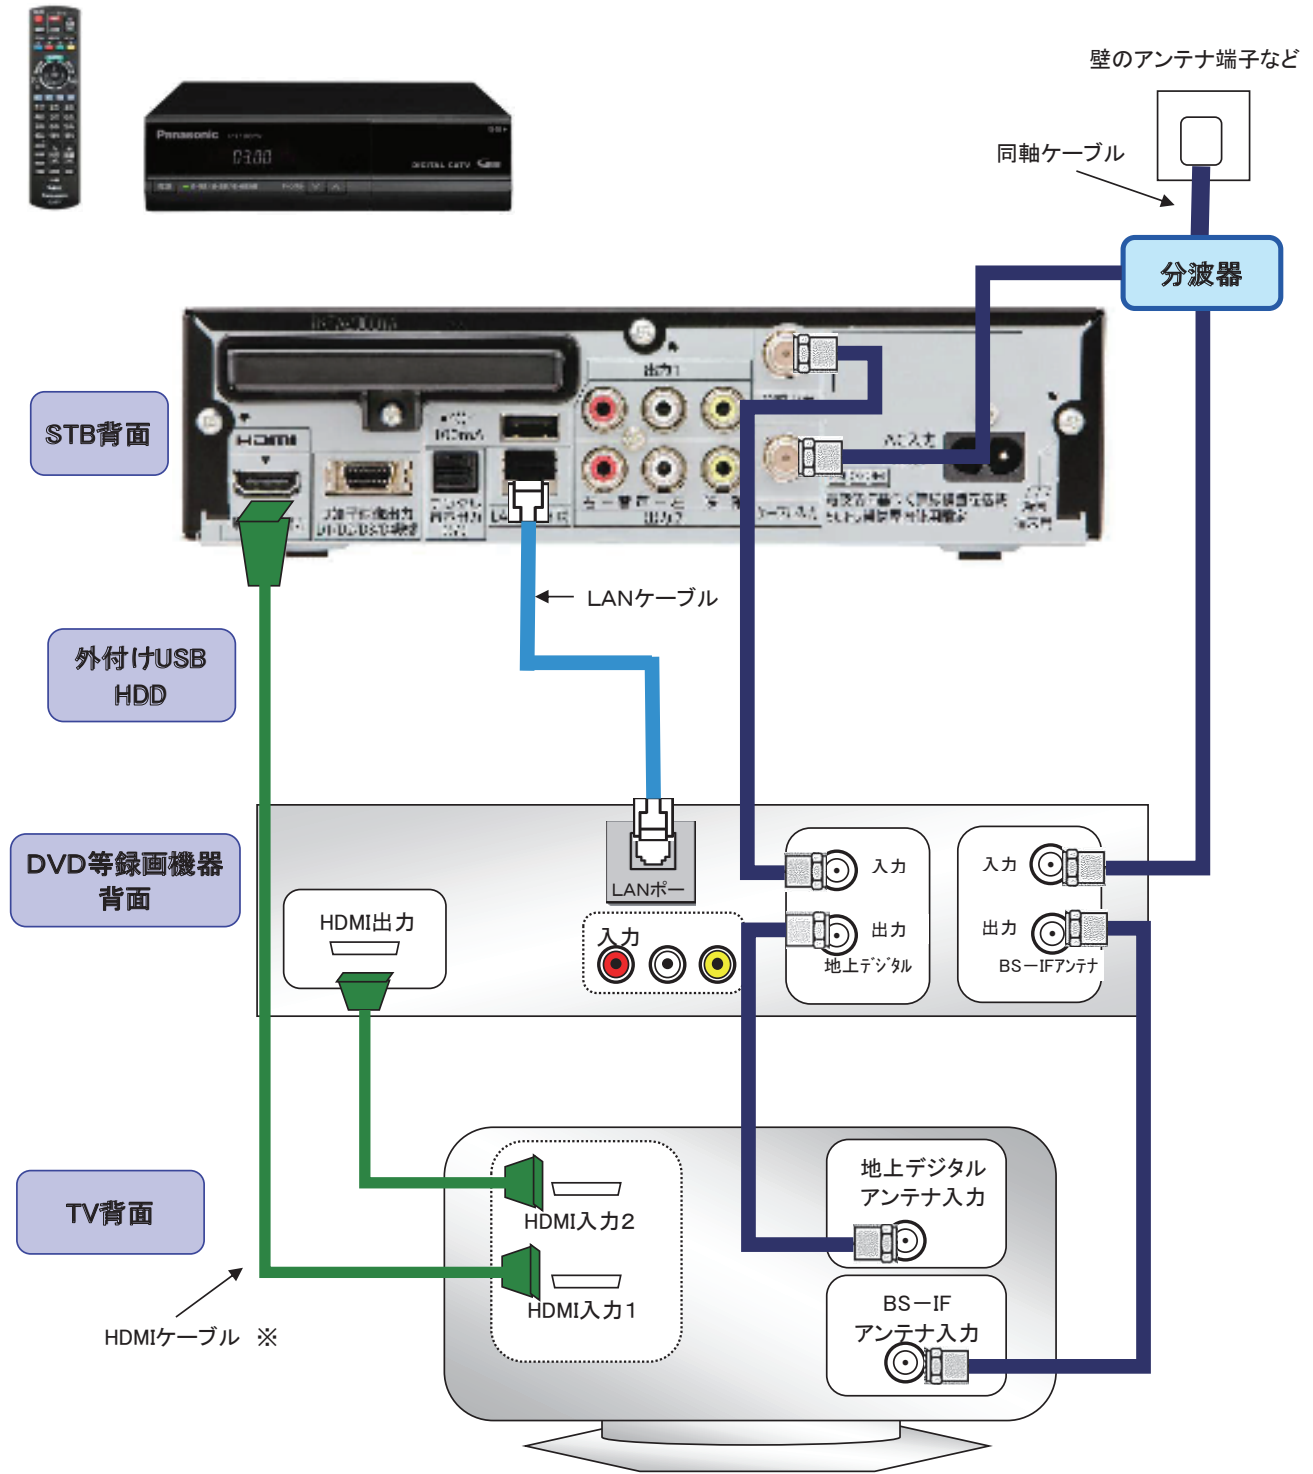

STBとTV・録画機器接続図

パナソニック(TZ-LS300PW)STB (LAN接続)

※ HDMIケーブル端子がTVに搭載していない場合は、AVケーブルの接続でも可能です。