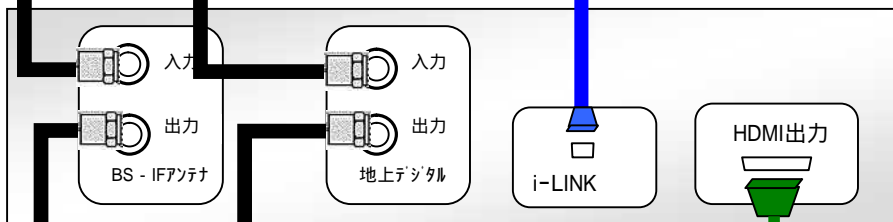

Panasonic-STB接続例

壁のアンテナ端子など

同軸ケーブル

分波器

STB背面

DVD等録画機器背面

TV背面

HDMIケーブル

HDMIケーブル端子がTVに搭載していない場合は、AVケーブルの接続でも可能です。