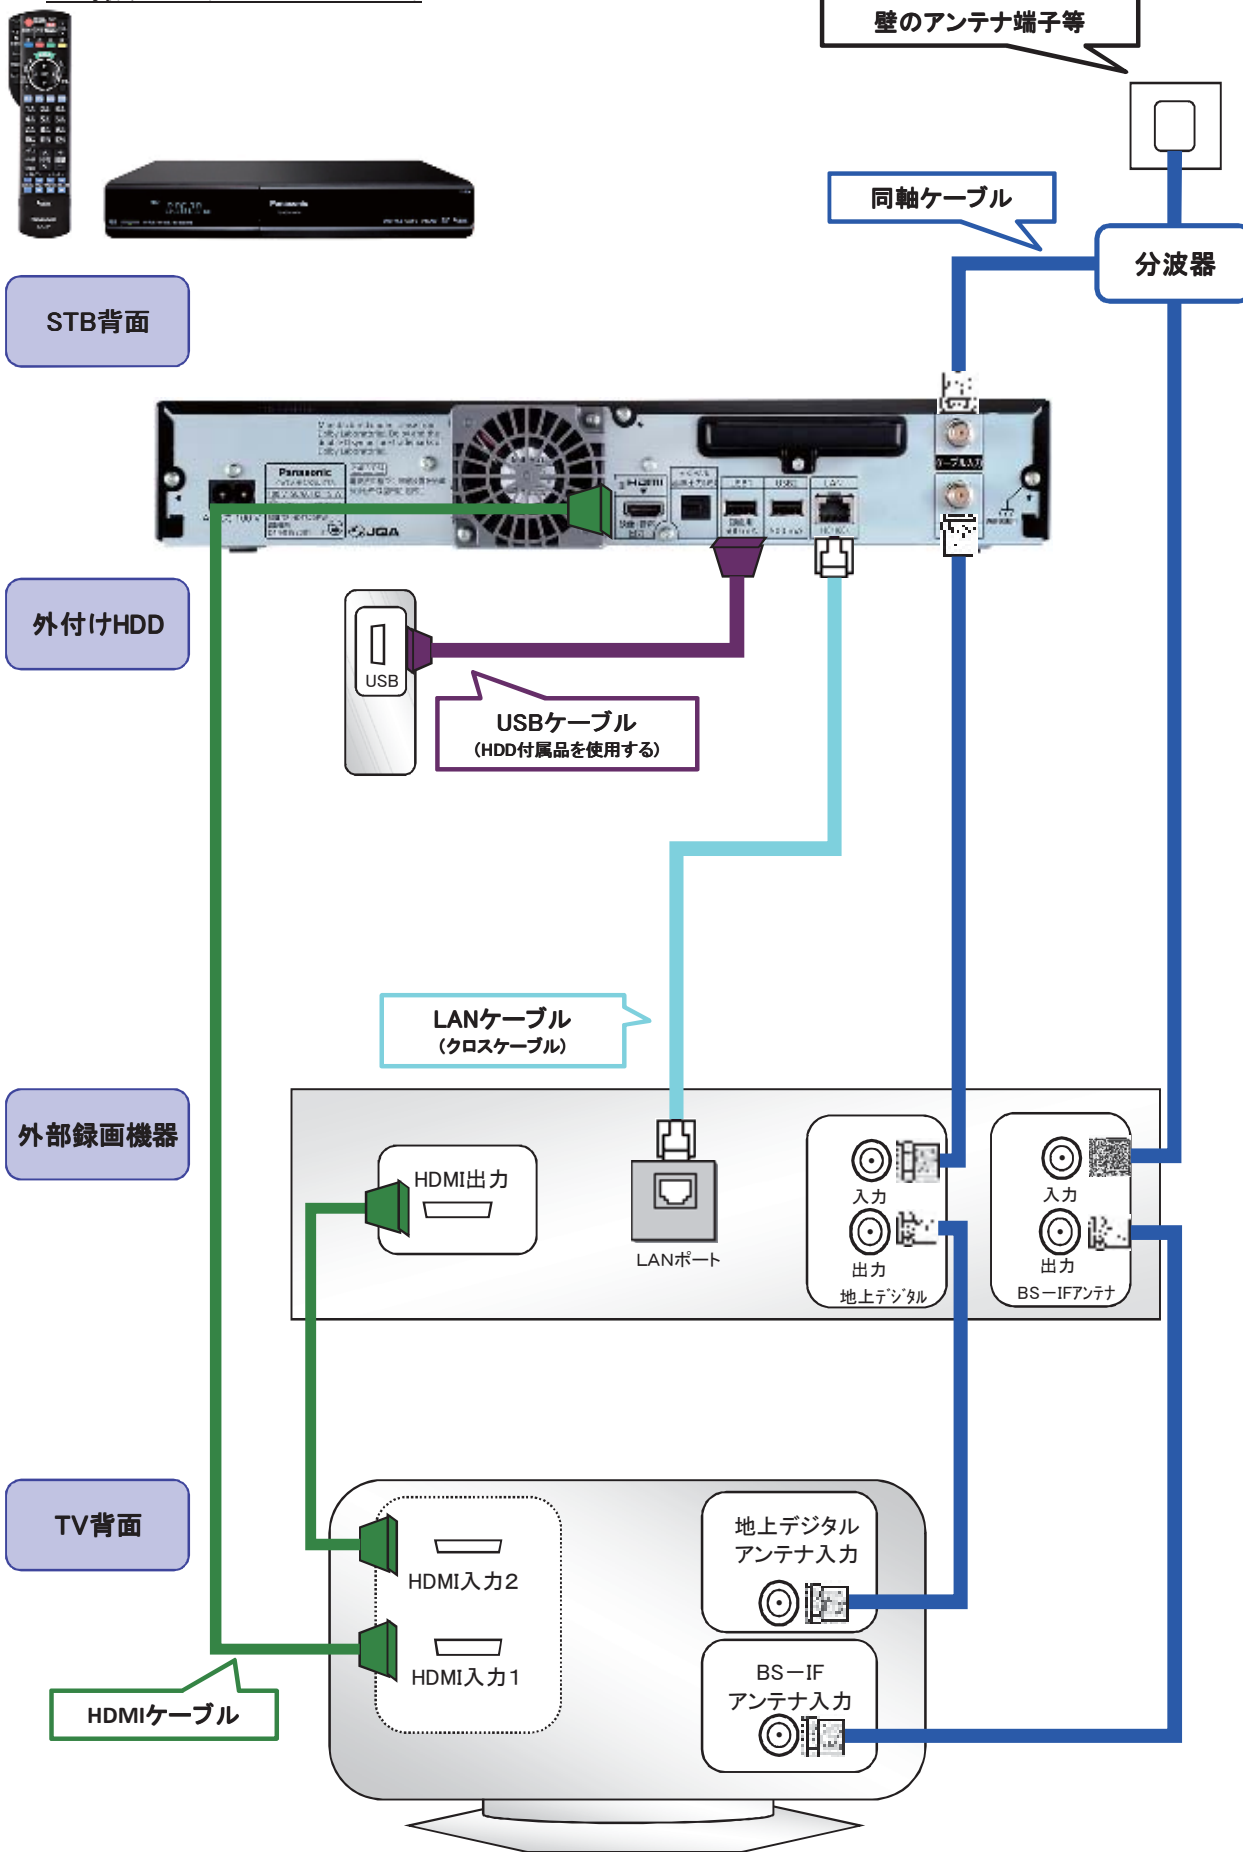

STBと他機器との接続図-③

らく撮りSTB(TZ-HDT620PW)

らく撮りSTB(TZ-HDT620PW)+外付けHDD+外部録画機器+TVの接続の場合