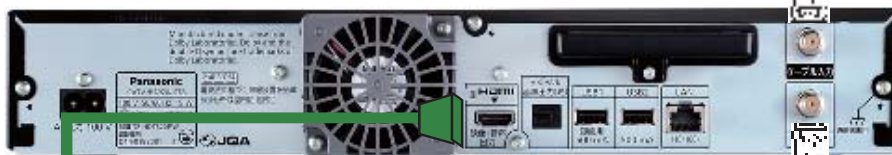

# STBと他機器との接続図-①

らく撮りSTB(TZ-HDT620PW)

STB背面

壁のアンテナ端子等

同軸ケーブル

分波器

TV背面

HDMIケーブル

らく撮りSTB(TZ-HDT620PW)+TVの接続の場合