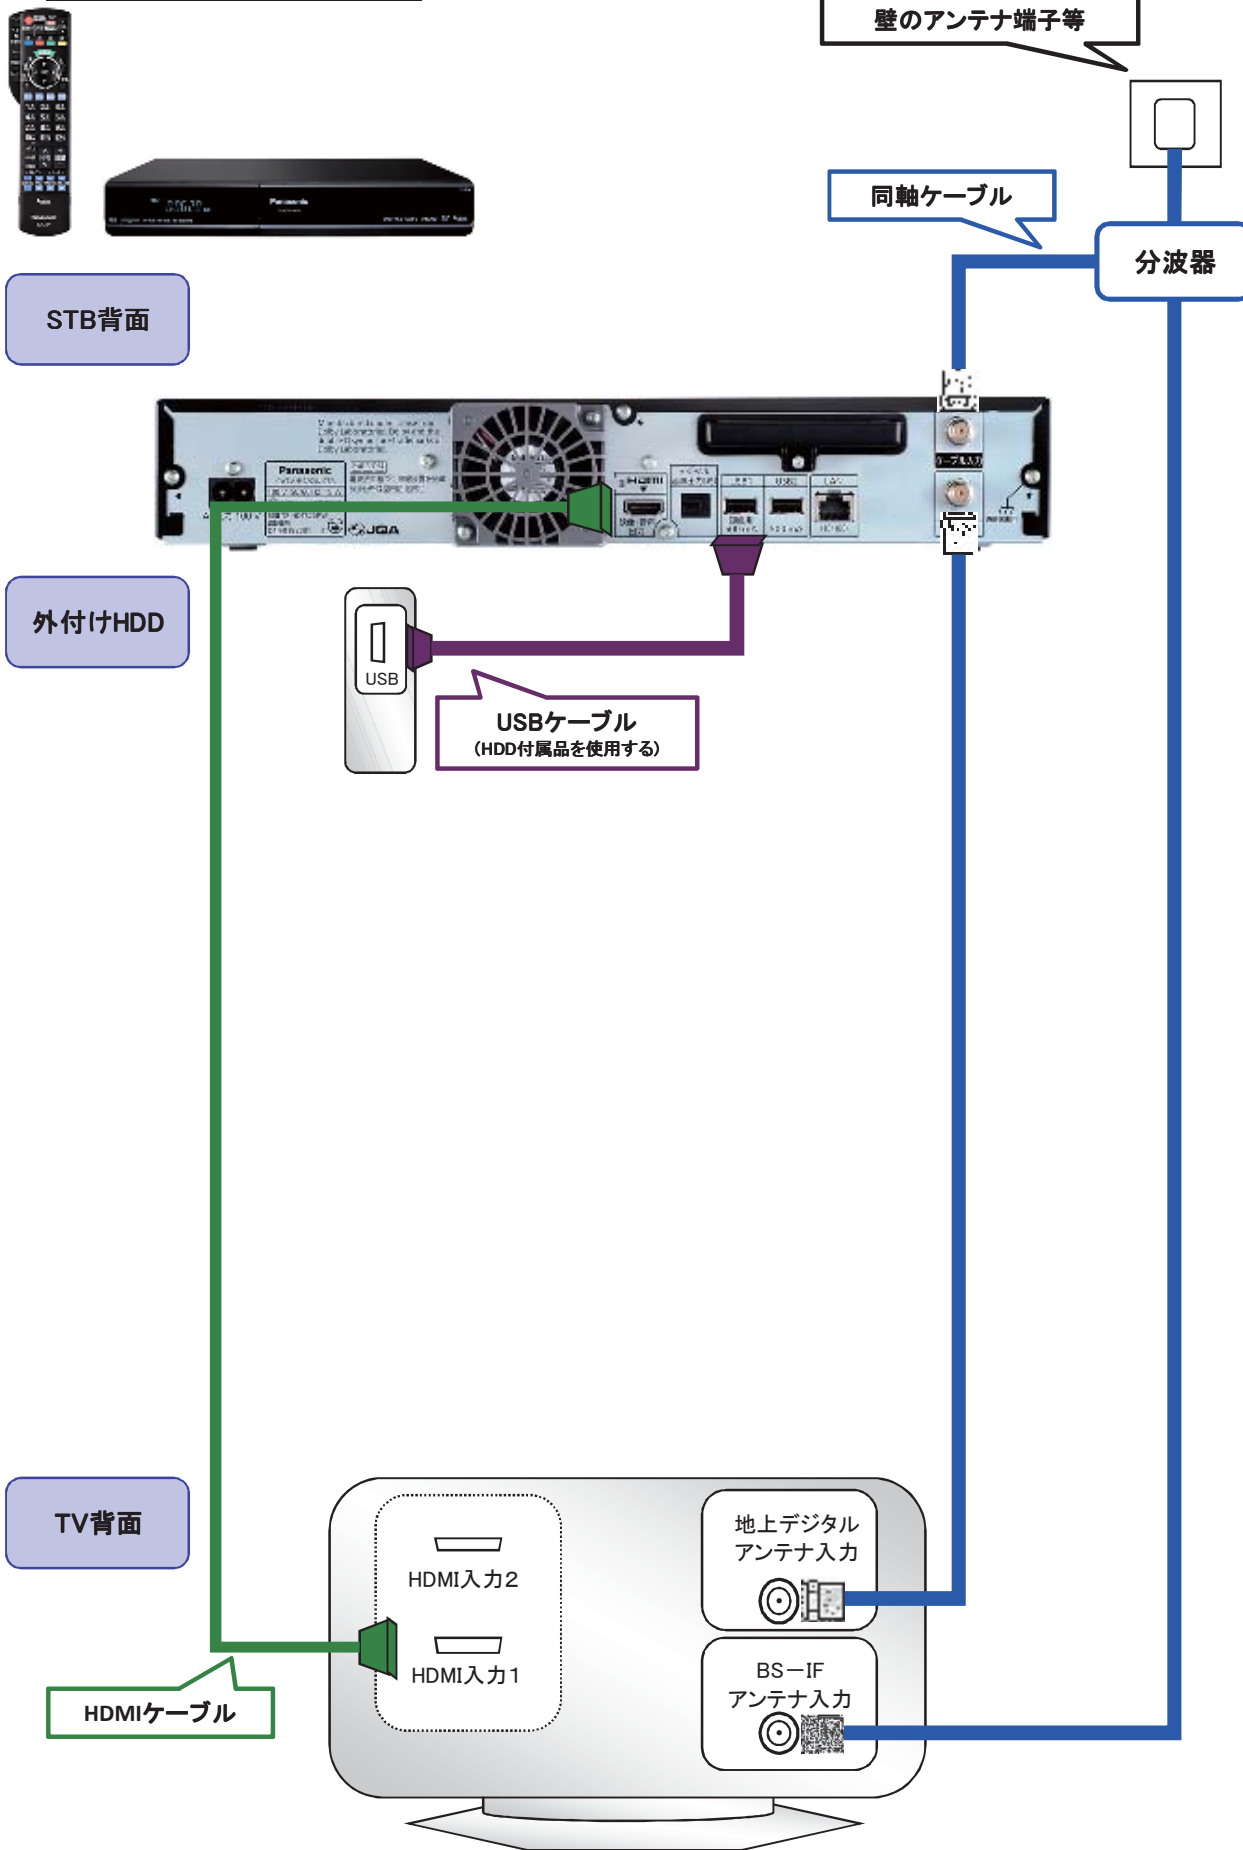

# STBと他機器との接続図-①

らく撮りSTB(TZ-HDT620PW)

STB背面

壁のアンテナ端子等

同軸ケーブル

分波器

TV背面

HDMIケーブル

らく撮りSTB(TZ-HDT620PW)+TVの接続の場合

## STBと他機器との接続図-②

### らく撮りSTB(TZ-HDT620PW)

らく撮りSTB(TZ-HDT620PW)+外付けHDD+TVの接続の場合