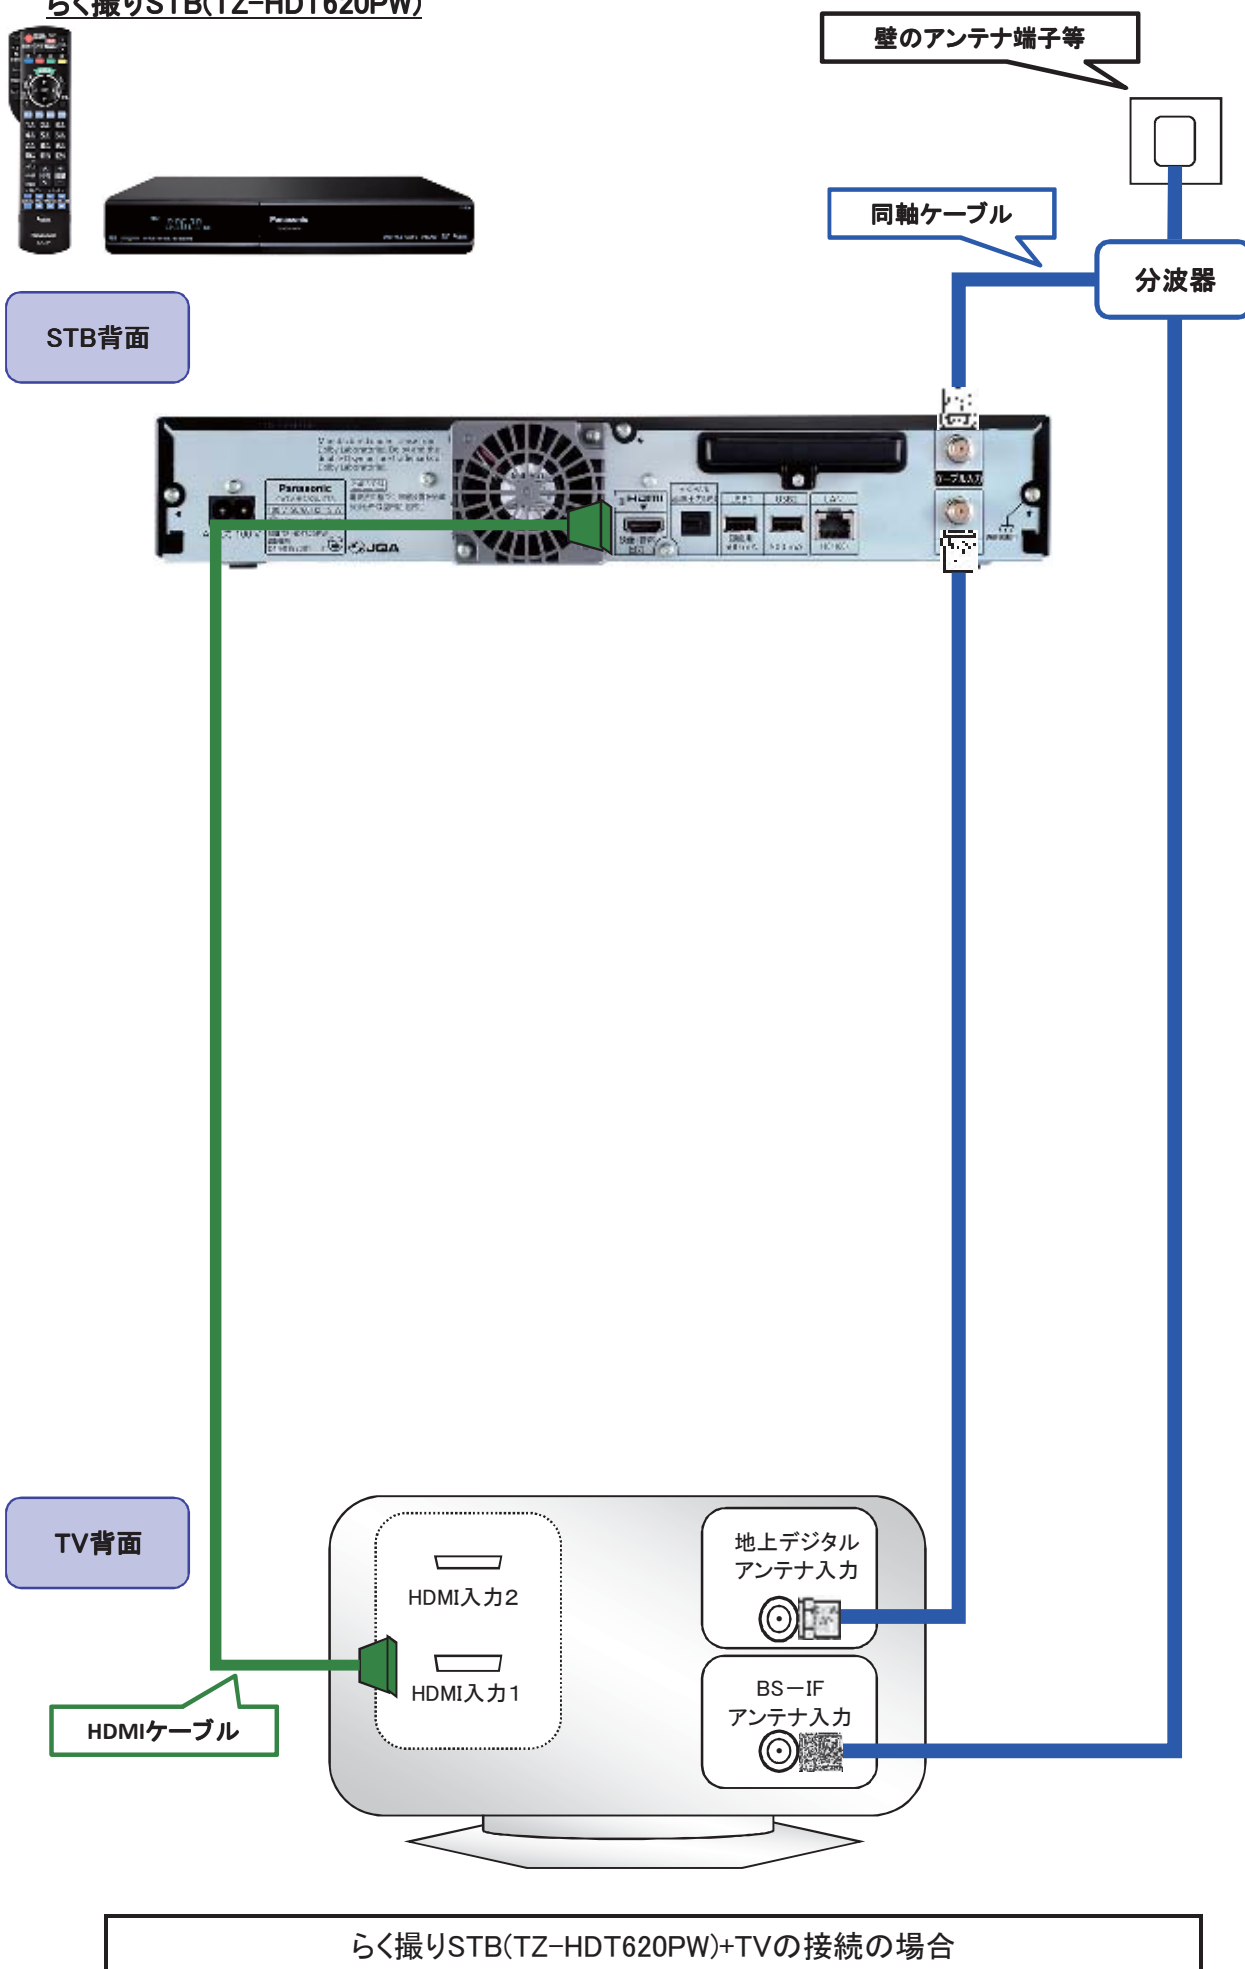

# STBと他機器との接続図-①

らく撮りSTB(TZ-HDT620PW)

STB背面

壁のアンテナ端子等

同軸ケーブル

分波器

TV背面

HDMIケーブル

らく撮りSTB(TZ-HDT620PW)+TVの接続の場合

## STBと他機器との接続図-②

### らく撮りSTB(TZ-HDT620PW)

らく撮りSTB(TZ-HDT620PW)+外付けHDD+TVの接続の場合