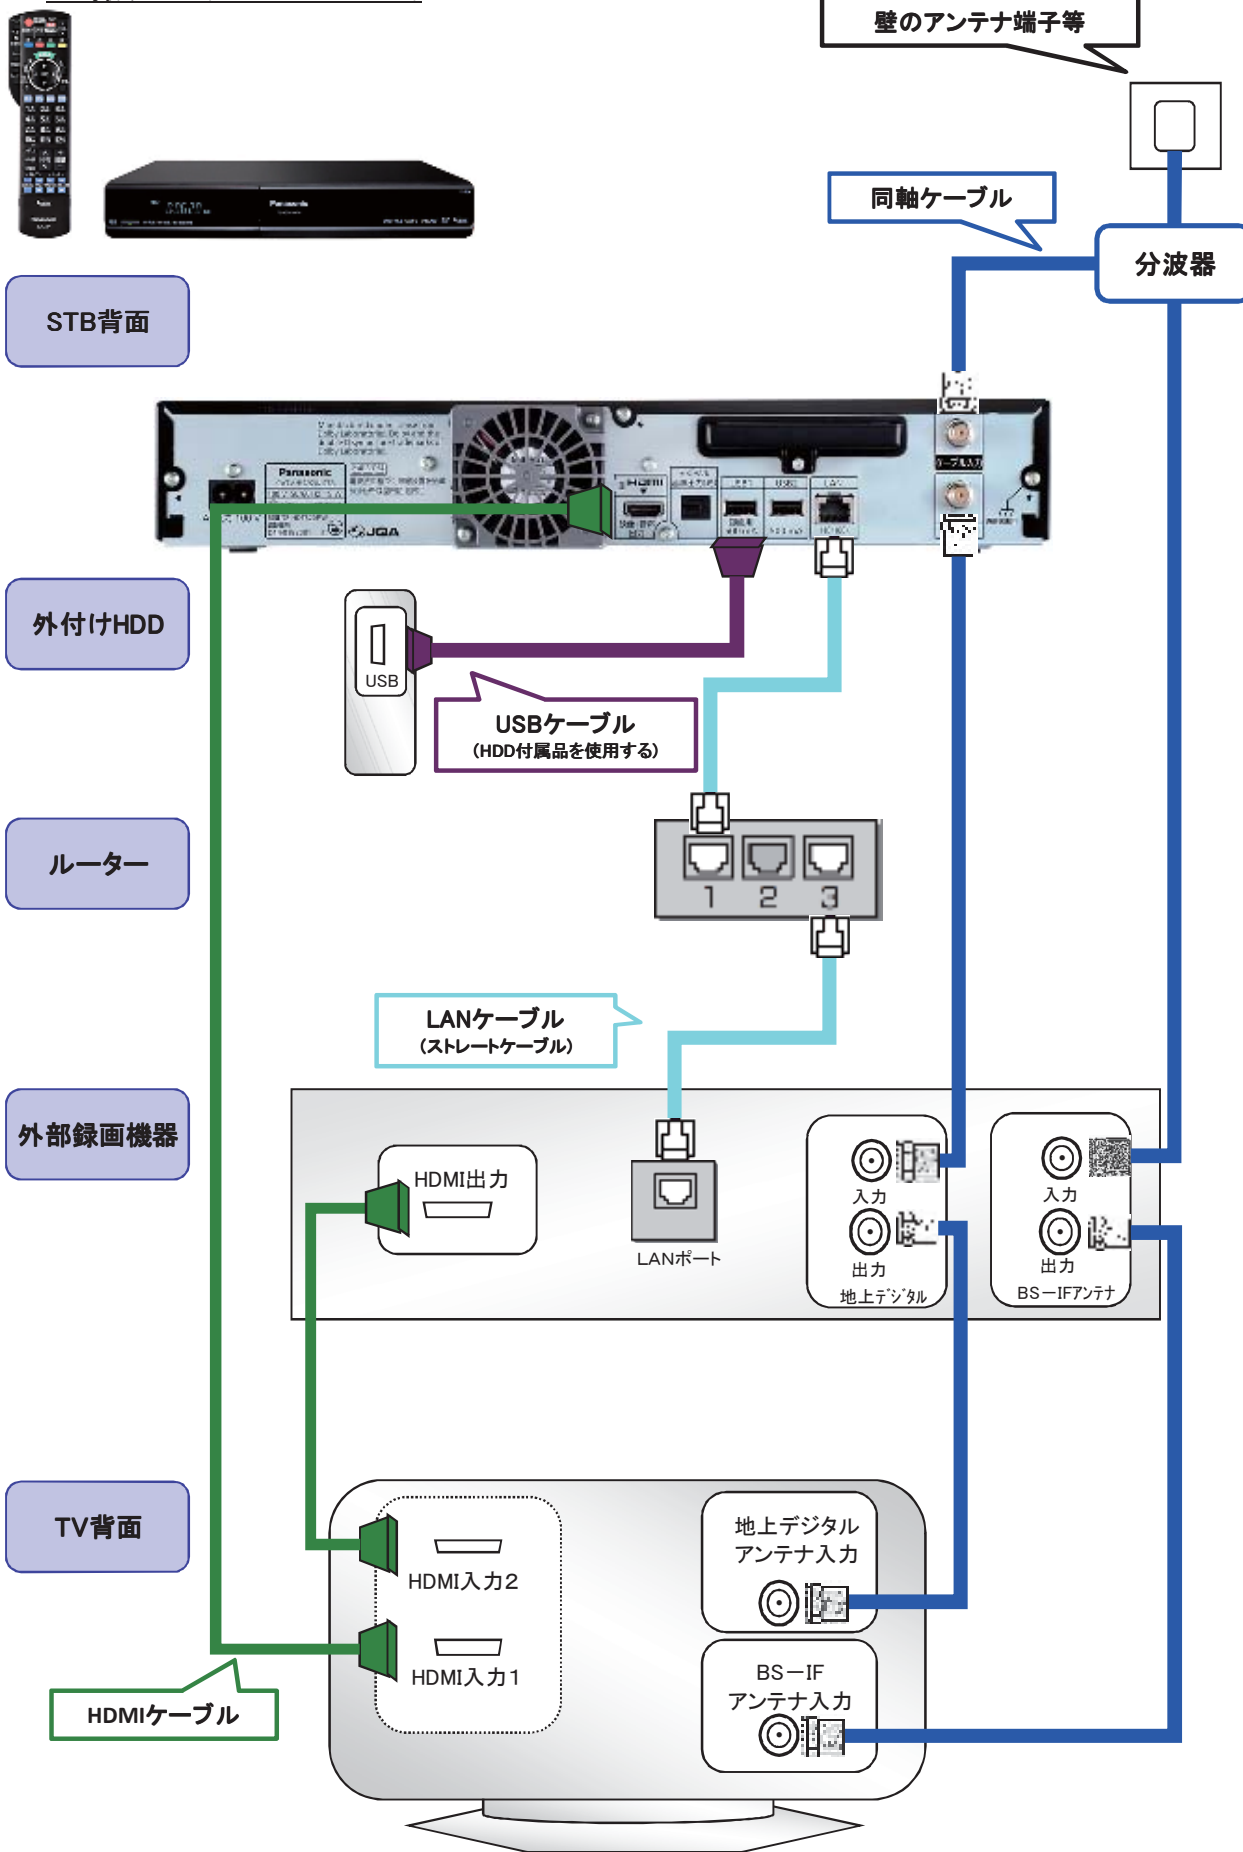

STBと他機器との接続図-④

らく撮りSTB(TZ-HDT620PW)

らく撮りSTB(TZ-HDT620PW)+外付けHDD+外部録画機器+ルーター+TVの接続の場合