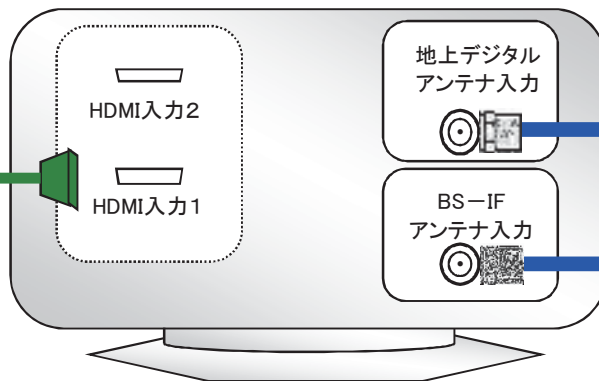

# STBと他機器との接続図-①

らく撮りSTB(TZ-HDT620PW)

STB背面

壁のアンテナ端子等

同軸ケーブル

分波器

TV背面

HDMIケーブル

らく撮りSTB(TZ-HDT620PW)+TVの接続の場合