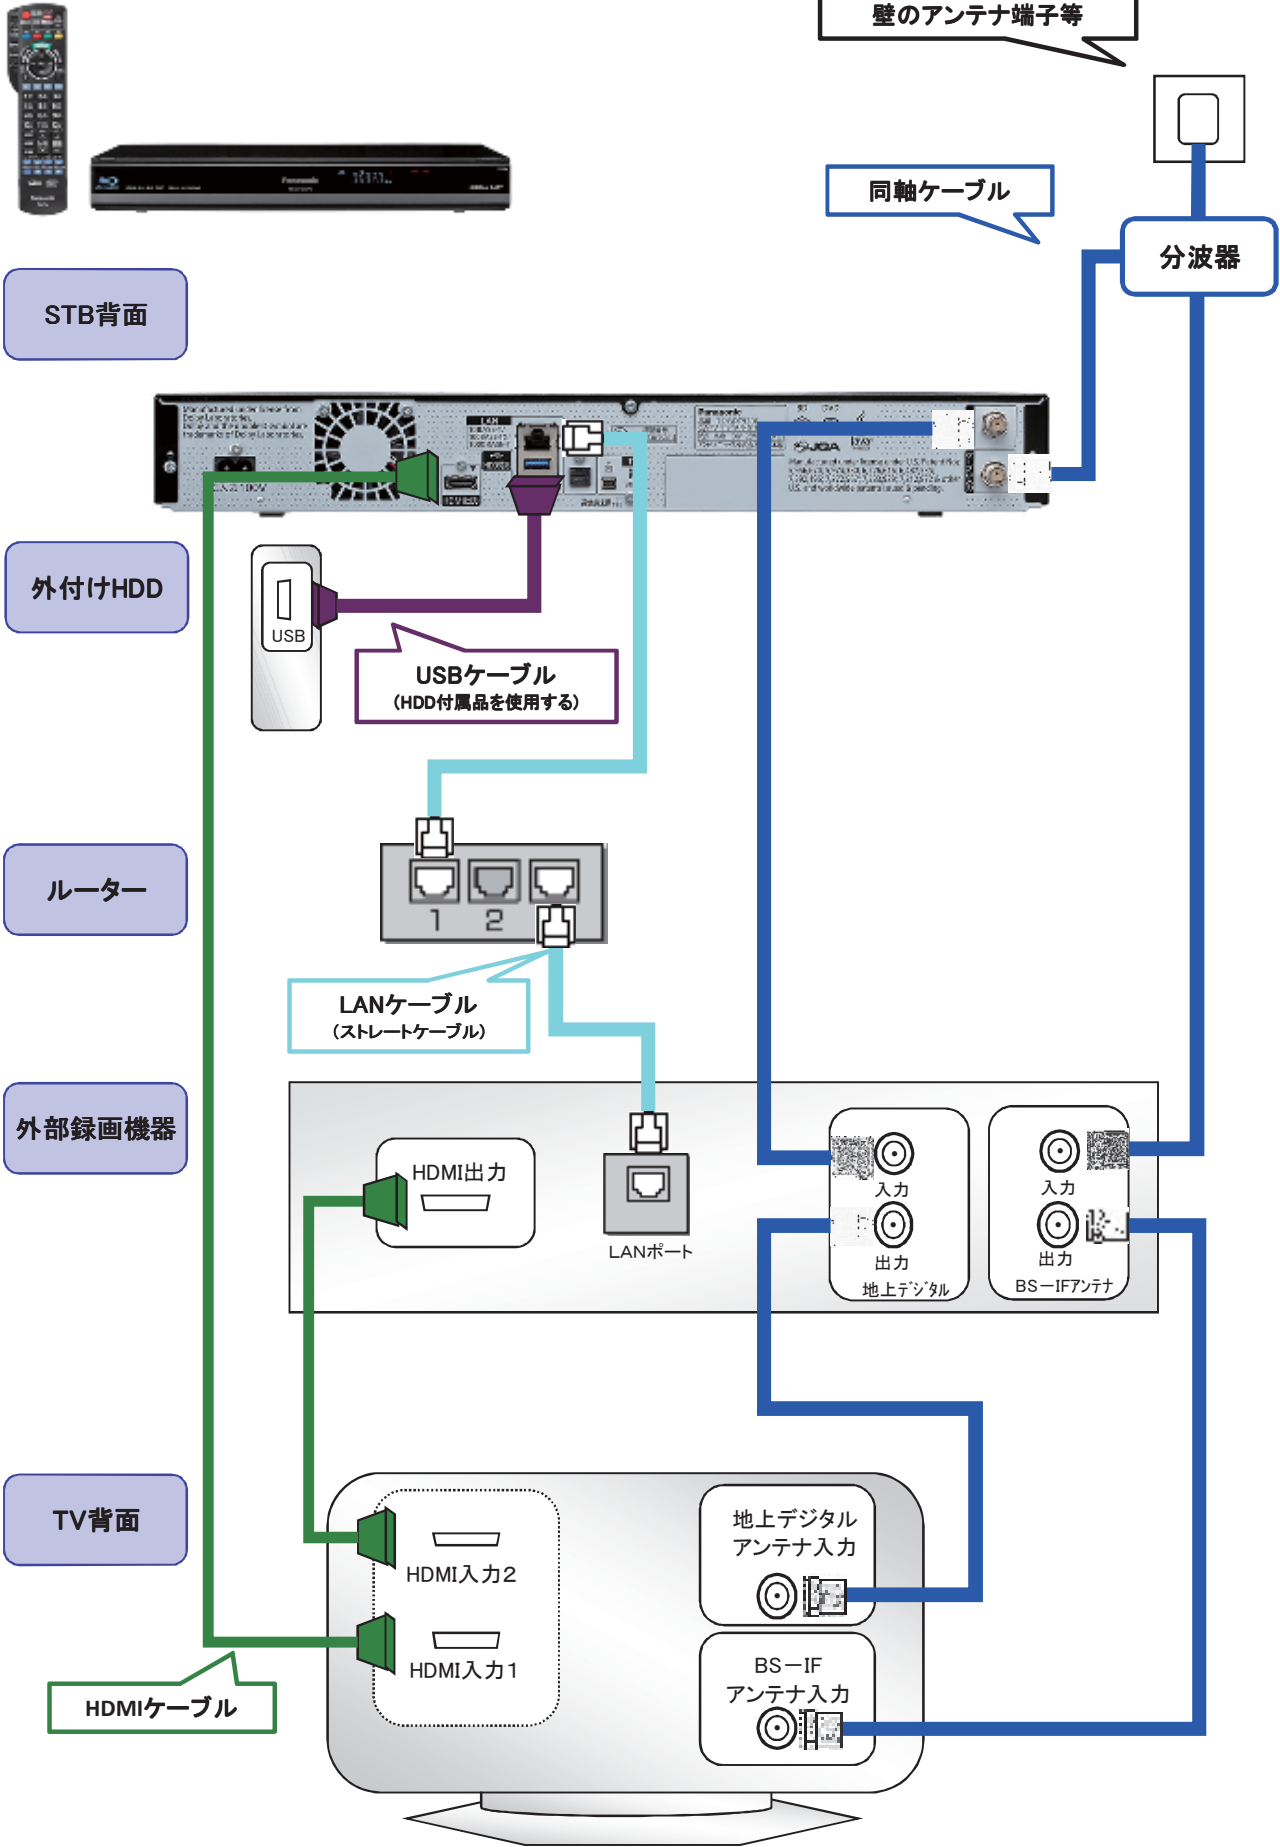

## STBと他機器との接続図-②

BD対応らく撮りSTB(TZ-BDT920PW)

壁のアンテナ端子等

同軸ケーブル

分波器

STB背面

外付けHDD

USBケーブル  
(HDD付属品を使用する)

TV背面

HDMIケーブル

BD対応らく撮りSTB(TZ-BDT920PW)+外付けHDD+TVの接続の場合

### STBと他機器との接続図-③

BD対応らく撮りSTB(TZ-BDT920PW)

BD対応らく撮りSTB(TZ-BDT920PW)+外付けHDD+外部録画機器+TVの接続の場合

# STBと他機器との接続図-④

BD対応らく撮りSTB(TZ-BDT920PW)

BD対応らく撮りSTB(TZ-BDT920PW)+外付けHDD+外部録画機器+ルーター+TVの接続の場合