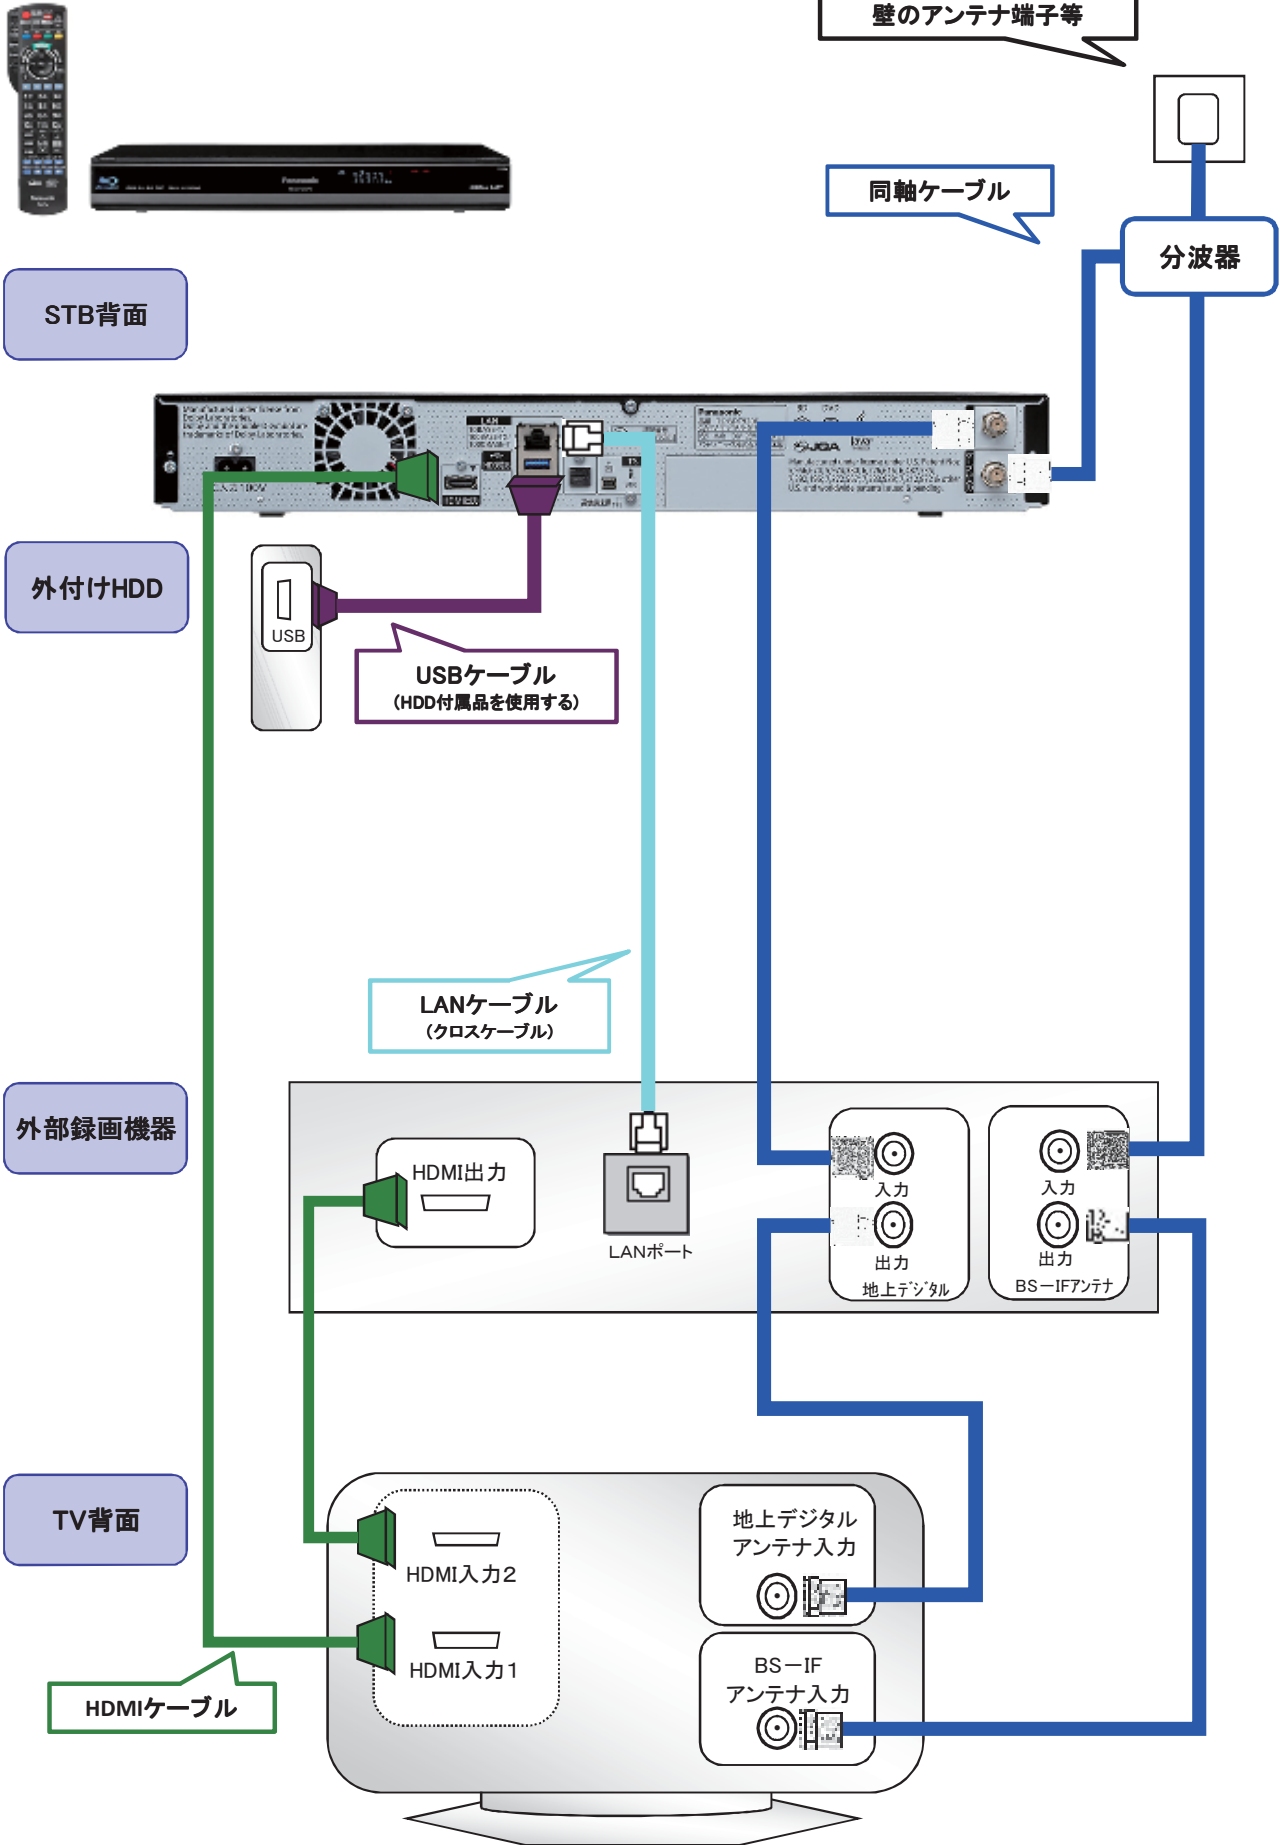

## STBと他機器との接続図-②

BD対応らく撮りSTB(TZ-BDT920PW)

壁のアンテナ端子等

同軸ケーブル

分波器

STB背面

外付けHDD

USBケーブル  
(HDD付属品を使用する)

TV背面

HDMIケーブル

BD対応らく撮りSTB(TZ-BDT920PW)+外付けHDD+TVの接続の場合

### STBと他機器との接続図-③

BD対応らく撮りSTB(TZ-BDT920PW)

BD対応らく撮りSTB(TZ-BDT920PW)+外付けHDD+外部録画機器+TVの接続の場合

# STBと他機器との接続図-④

BD対応らく撮りSTB(TZ-BDT920PW)

BD対応らく撮りSTB(TZ-BDT920PW)+外付けHDD+外部録画機器+ルーター+TVの接続の場合