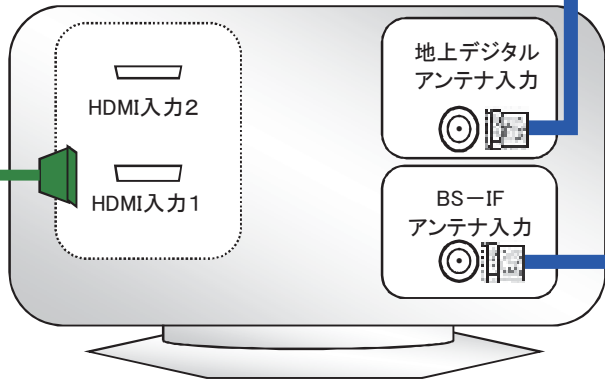

## STBと他機器との接続図-②

BD対応らく撮りSTB(TZ-BDT920PW)

壁のアンテナ端子等

同軸ケーブル

分波器

STB背面

外付けHDD

USBケーブル  
(HDD付属品を使用する)

TV背面

HDMIケーブル

BD対応らく撮りSTB(TZ-BDT920PW)+外付けHDD+TVの接続の場合