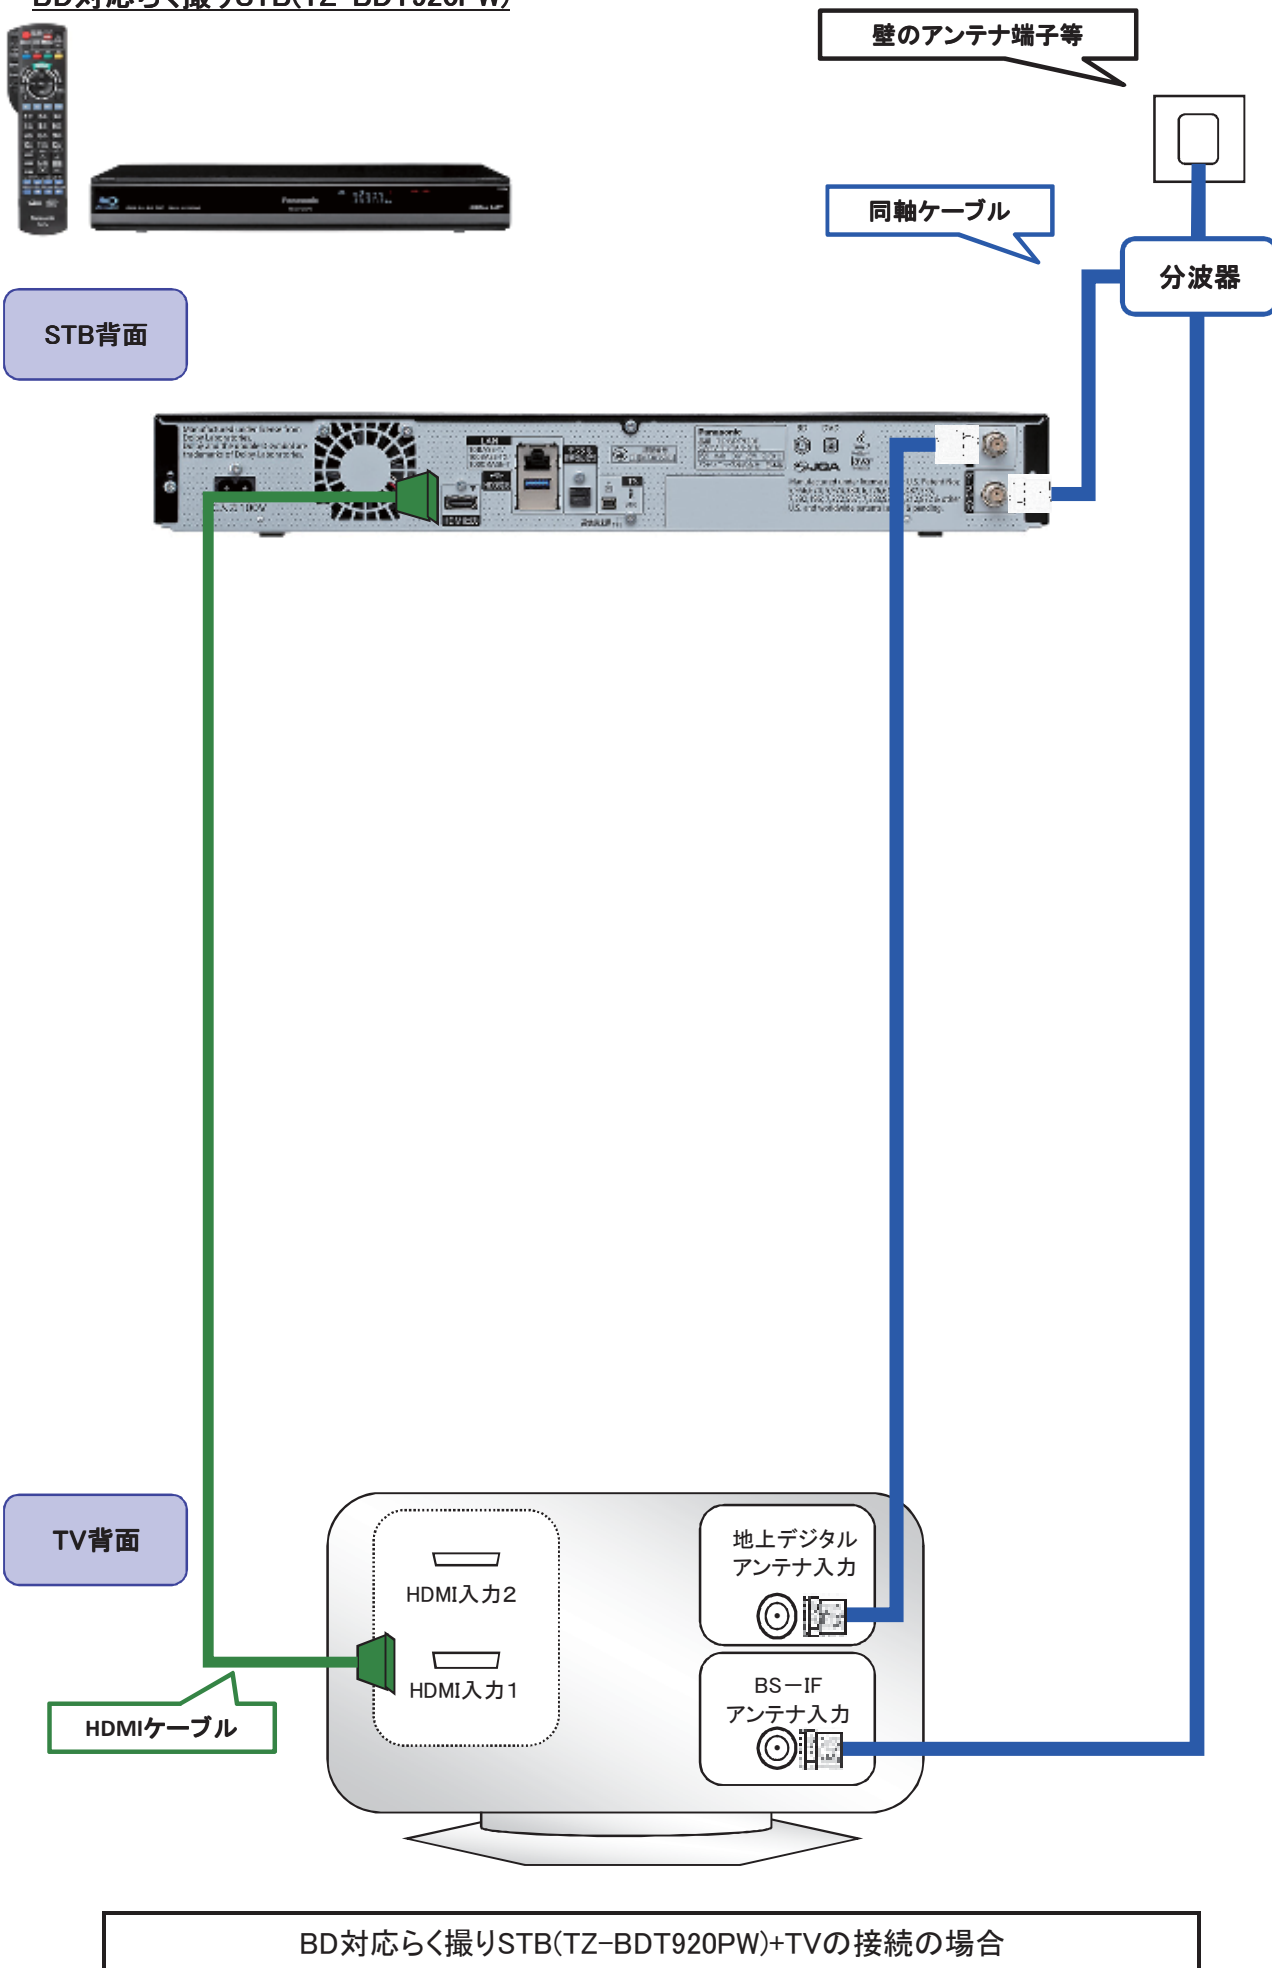

# STBと他機器との接続図-①

BD対応らく撮りSTB(TZ-BDT920PW)

STB背面

壁のアンテナ端子等

同軸ケーブル

分波器

TV背面

HDMIケーブル

BD対応らく撮りSTB(TZ-BDT920PW)+TVの接続の場合

## STBと他機器との接続図-②

BD対応らく撮りSTB(TZ-BDT920PW)

壁のアンテナ端子等

同軸ケーブル

分波器

STB背面

外付けHDD

USBケーブル  
(HDD付属品を使用する)

TV背面

HDMIケーブル

BD対応らく撮りSTB(TZ-BDT920PW)+外付けHDD+TVの接続の場合