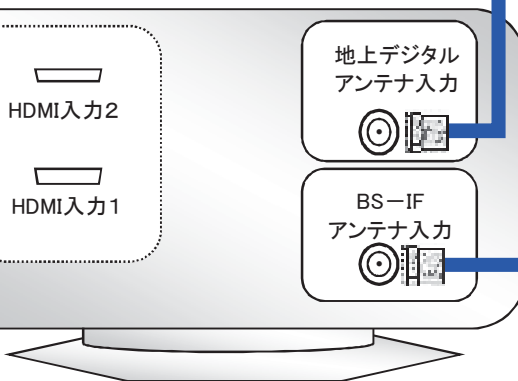

# STBと他機器との接続図-①

BD対応らく撮りSTB(TZ-BDT920PW)

STB背面

壁のアンテナ端子等

同軸ケーブル

分波器

TV背面

HDMIケーブル

BD対応らく撮りSTB(TZ-BDT920PW)+TVの接続の場合

## STBと他機器との接続図-②

BD対応らく撮りSTB(TZ-BDT920PW)

壁のアンテナ端子等

同軸ケーブル

分波器

STB背面

外付けHDD

USBケーブル  
(HDD付属品を使用する)

TV背面

HDMIケーブル

BD対応らく撮りSTB(TZ-BDT920PW)+外付けHDD+TVの接続の場合