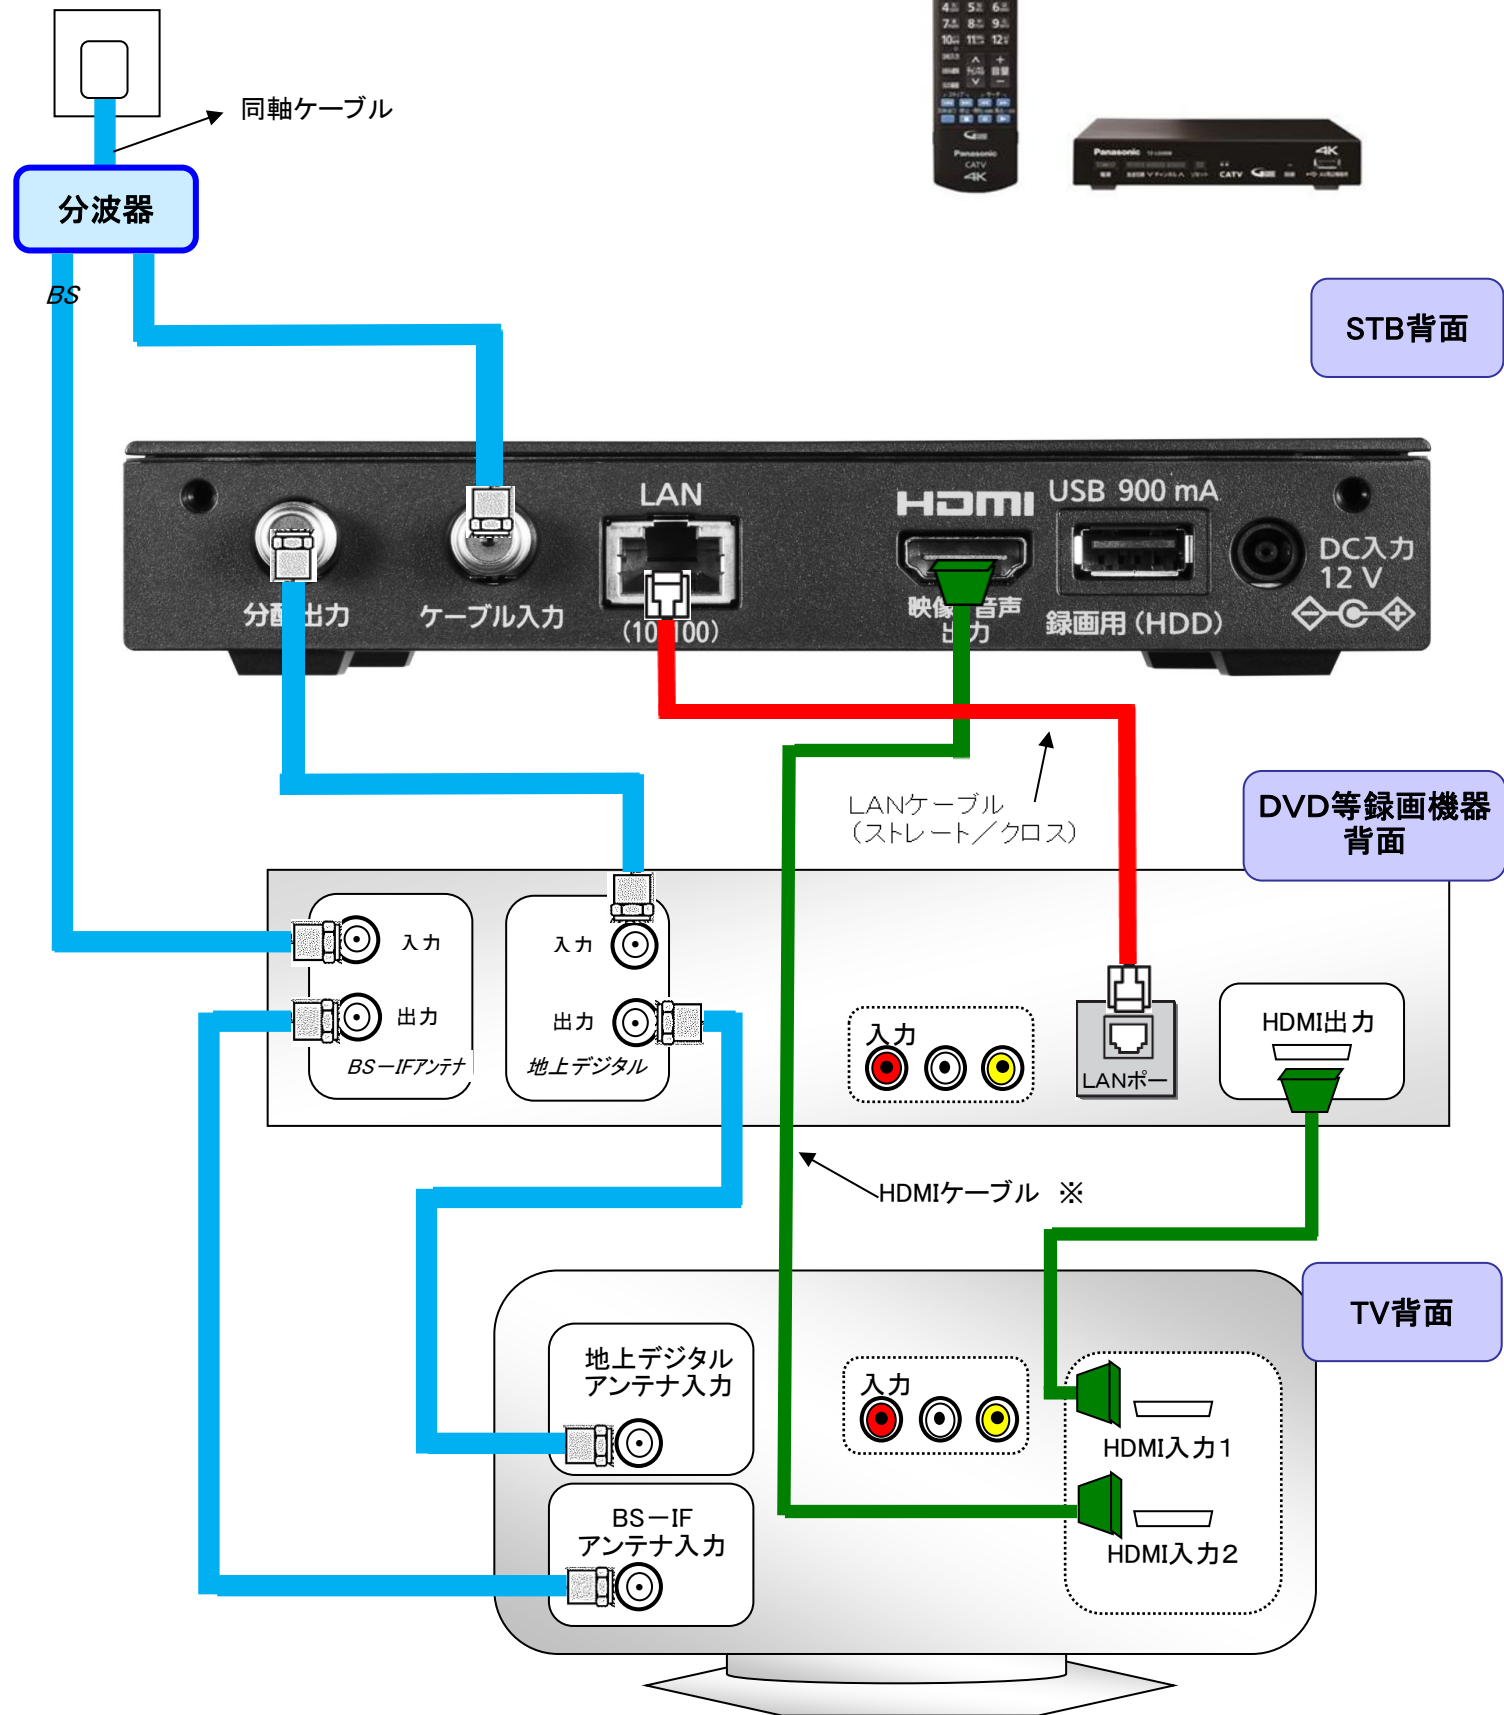

STBとTV・録画機器接続図(LAN接続)

パナソニック(TZ-LS500B)STB (LAN接続)

壁のアンテナ端子など

※ AVケーブルでの接続はできませんのでご注意ください。
※ 4K対応テレビの場合はHDMI/2.0b以上に対応したケーブルで接続して下さい。