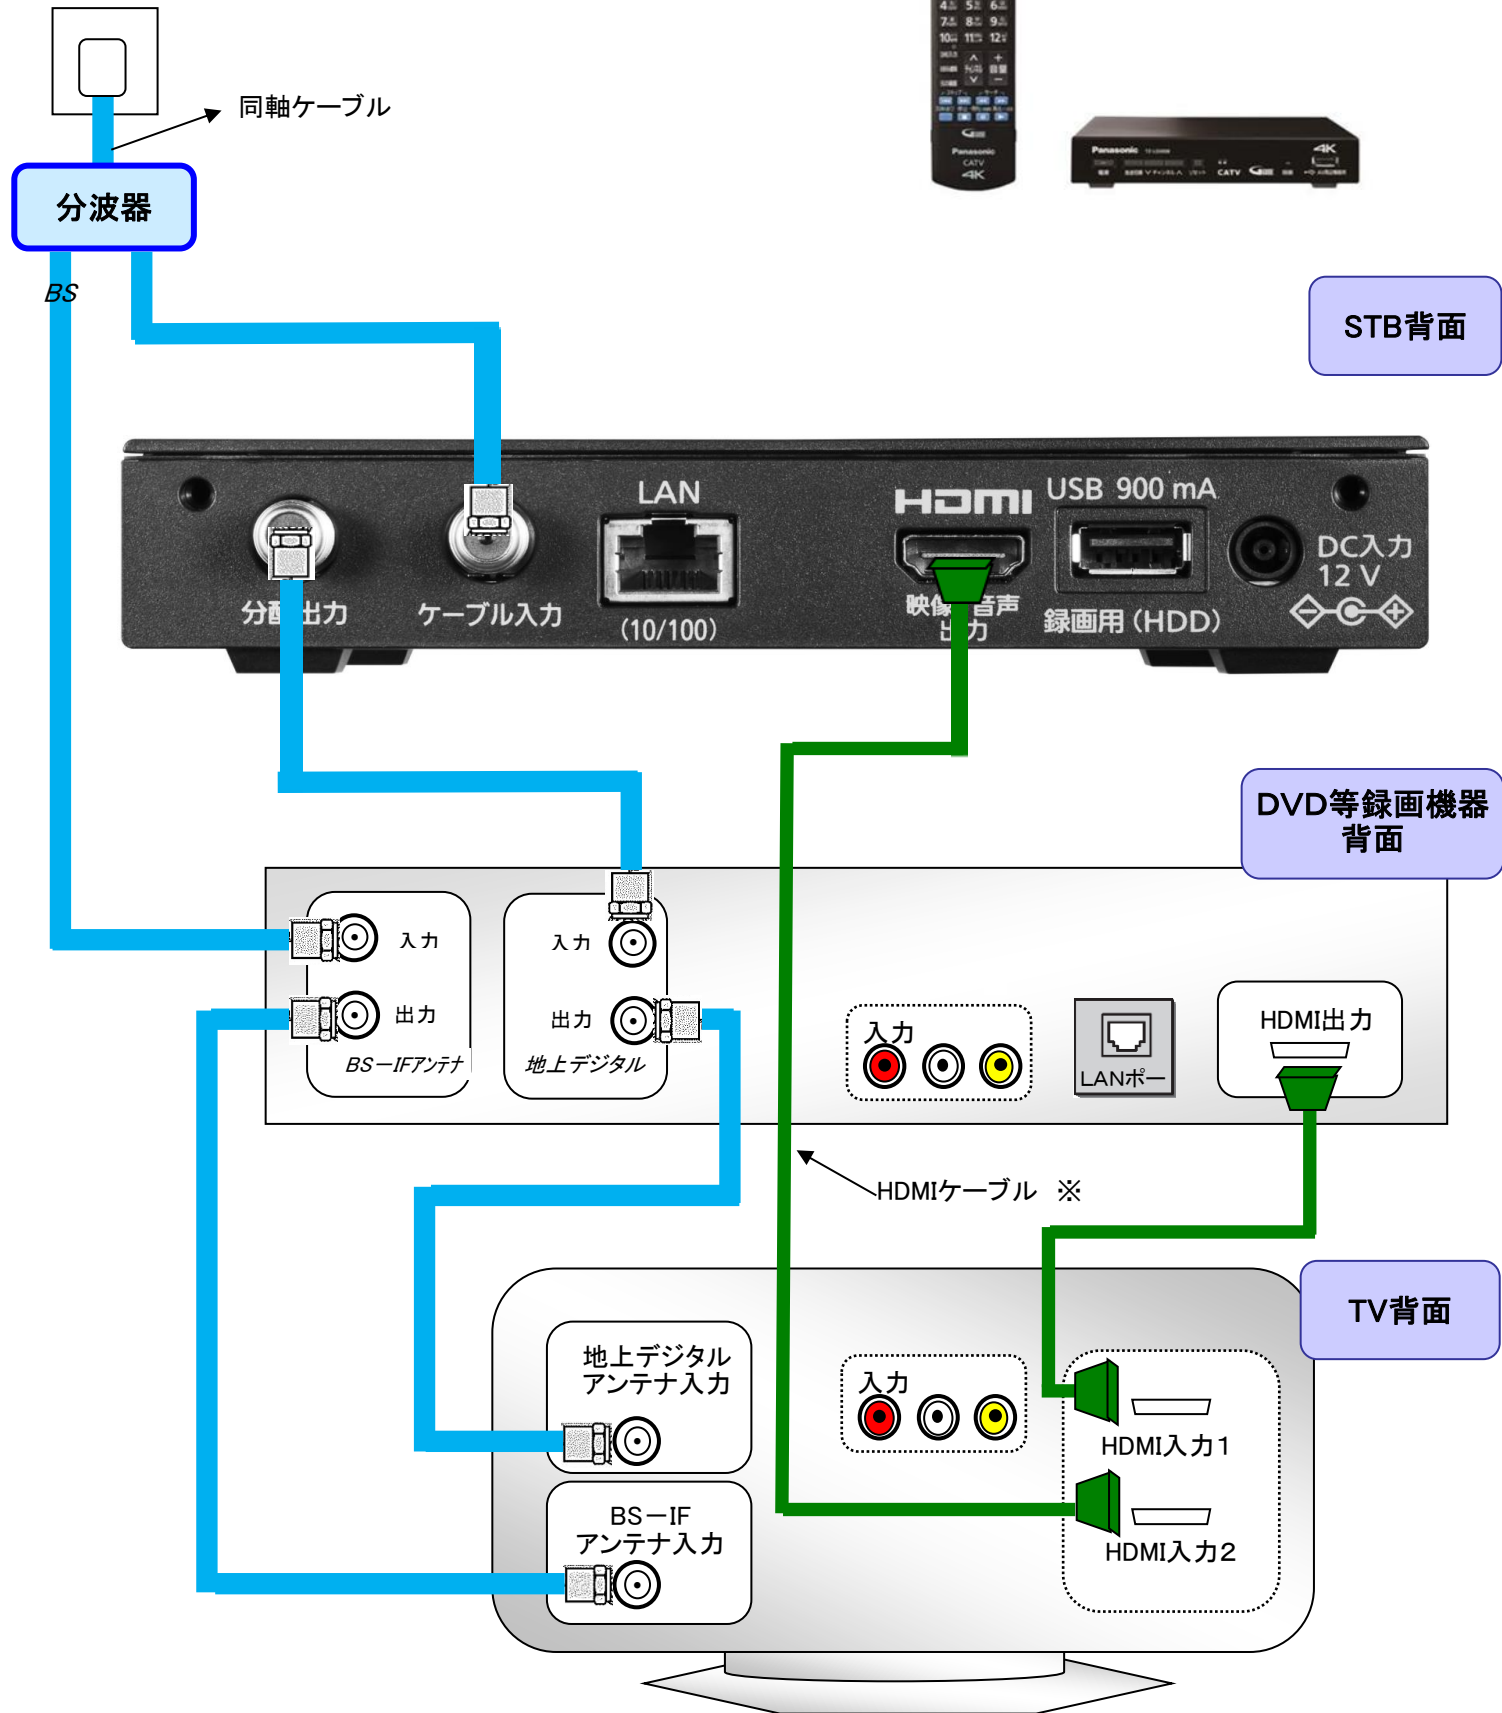

STBとTV・録画機器接続図(視聴のみ)

パナソニック(TZ-LS500B)STB (HDMIケーブル)

壁のアンテナ端子など

※ AVケーブルでの接続はできませんのでご注意ください。
※ 4K対応テレビの場合はHDMI/2.0b以上に対応したケーブルで接続して下さい。