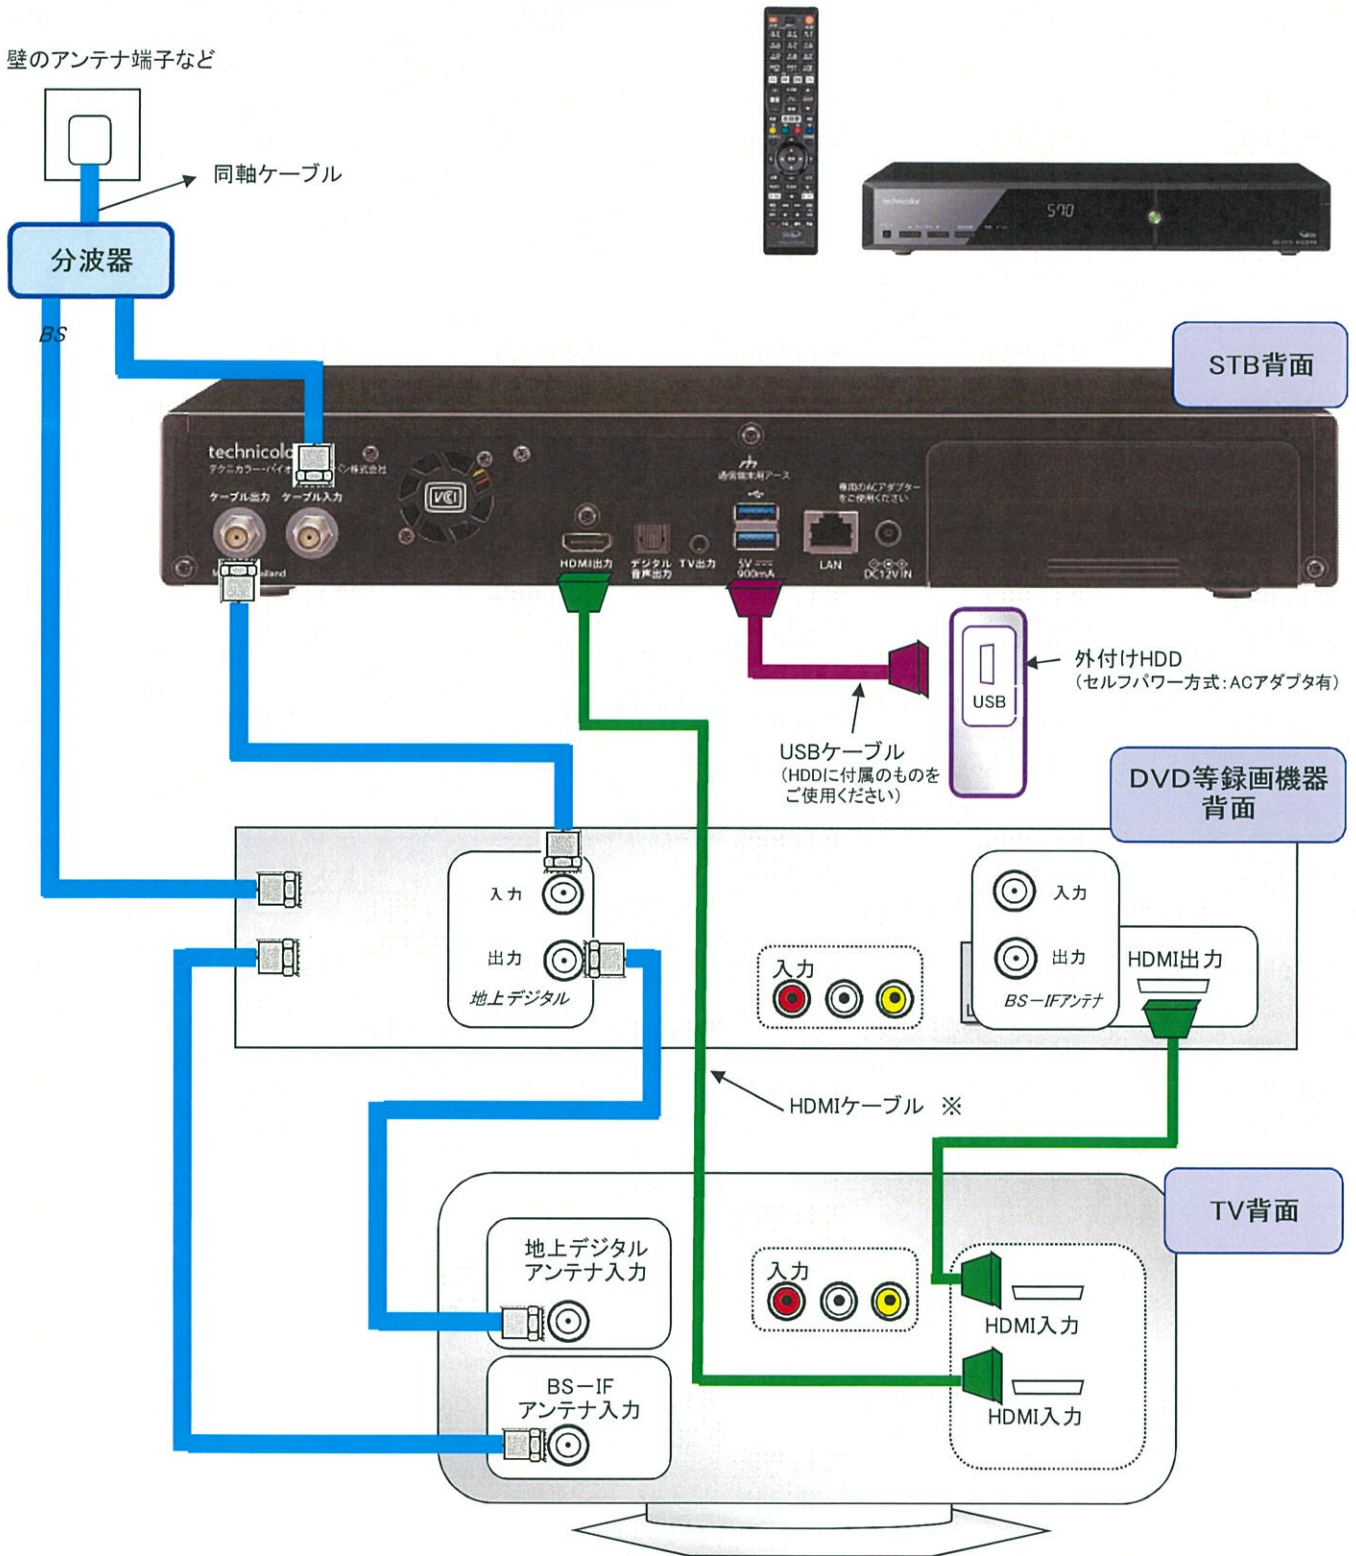

テクニカラー(BD-V570)STB (外付けHDD取付)

※ HDMIケーブル端子がTVに搭載していない場合は、AVケーブルの接続でも可能です。
 ※ 4K対応テレビの場合はHDMI/2.0b以上に対応したケーブルで接続して下さい。