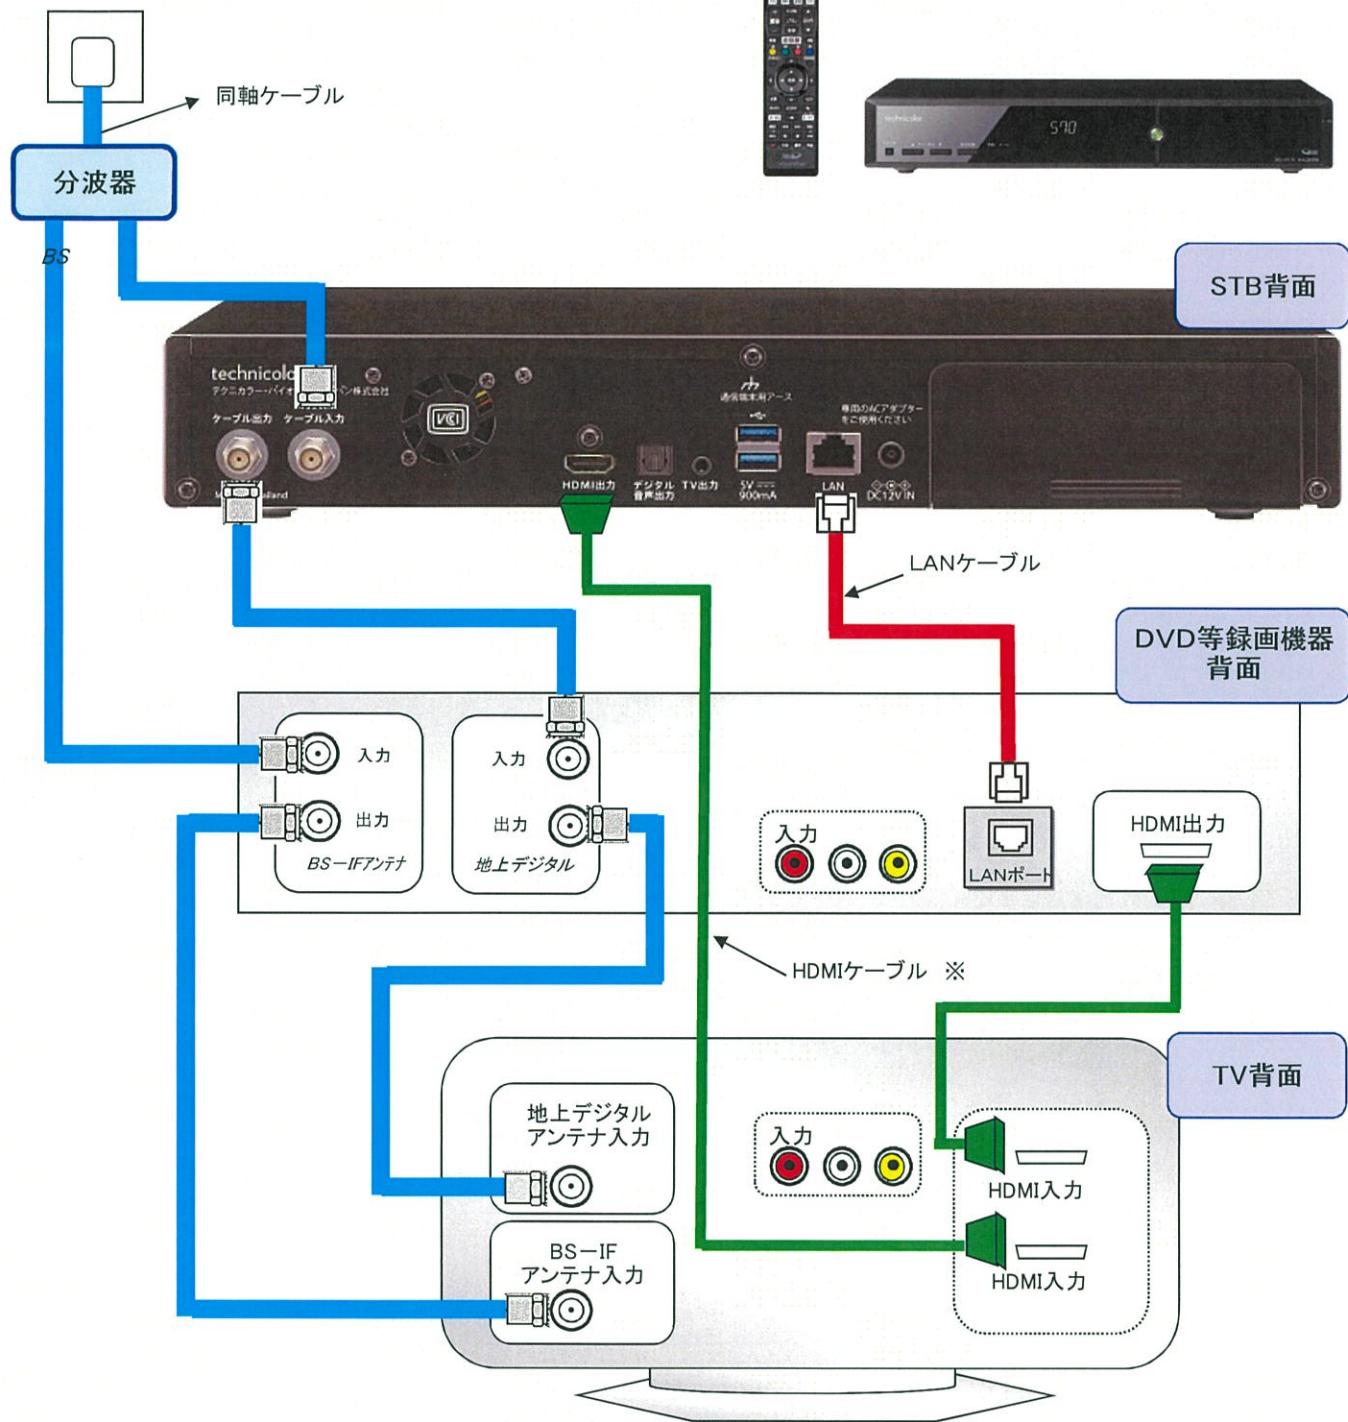

# STBとTV・録画機器接続図

## テクニカラー(BD-V570)STB (LAN接続)

壁のアンテナ端子など

※ HDMIケーブル端子がTVに搭載していない場合は、AVケーブルの接続でも可能です。  
※ 4K対応テレビの場合はHDMI/2.0b以上に対応したケーブルで接続して下さい。