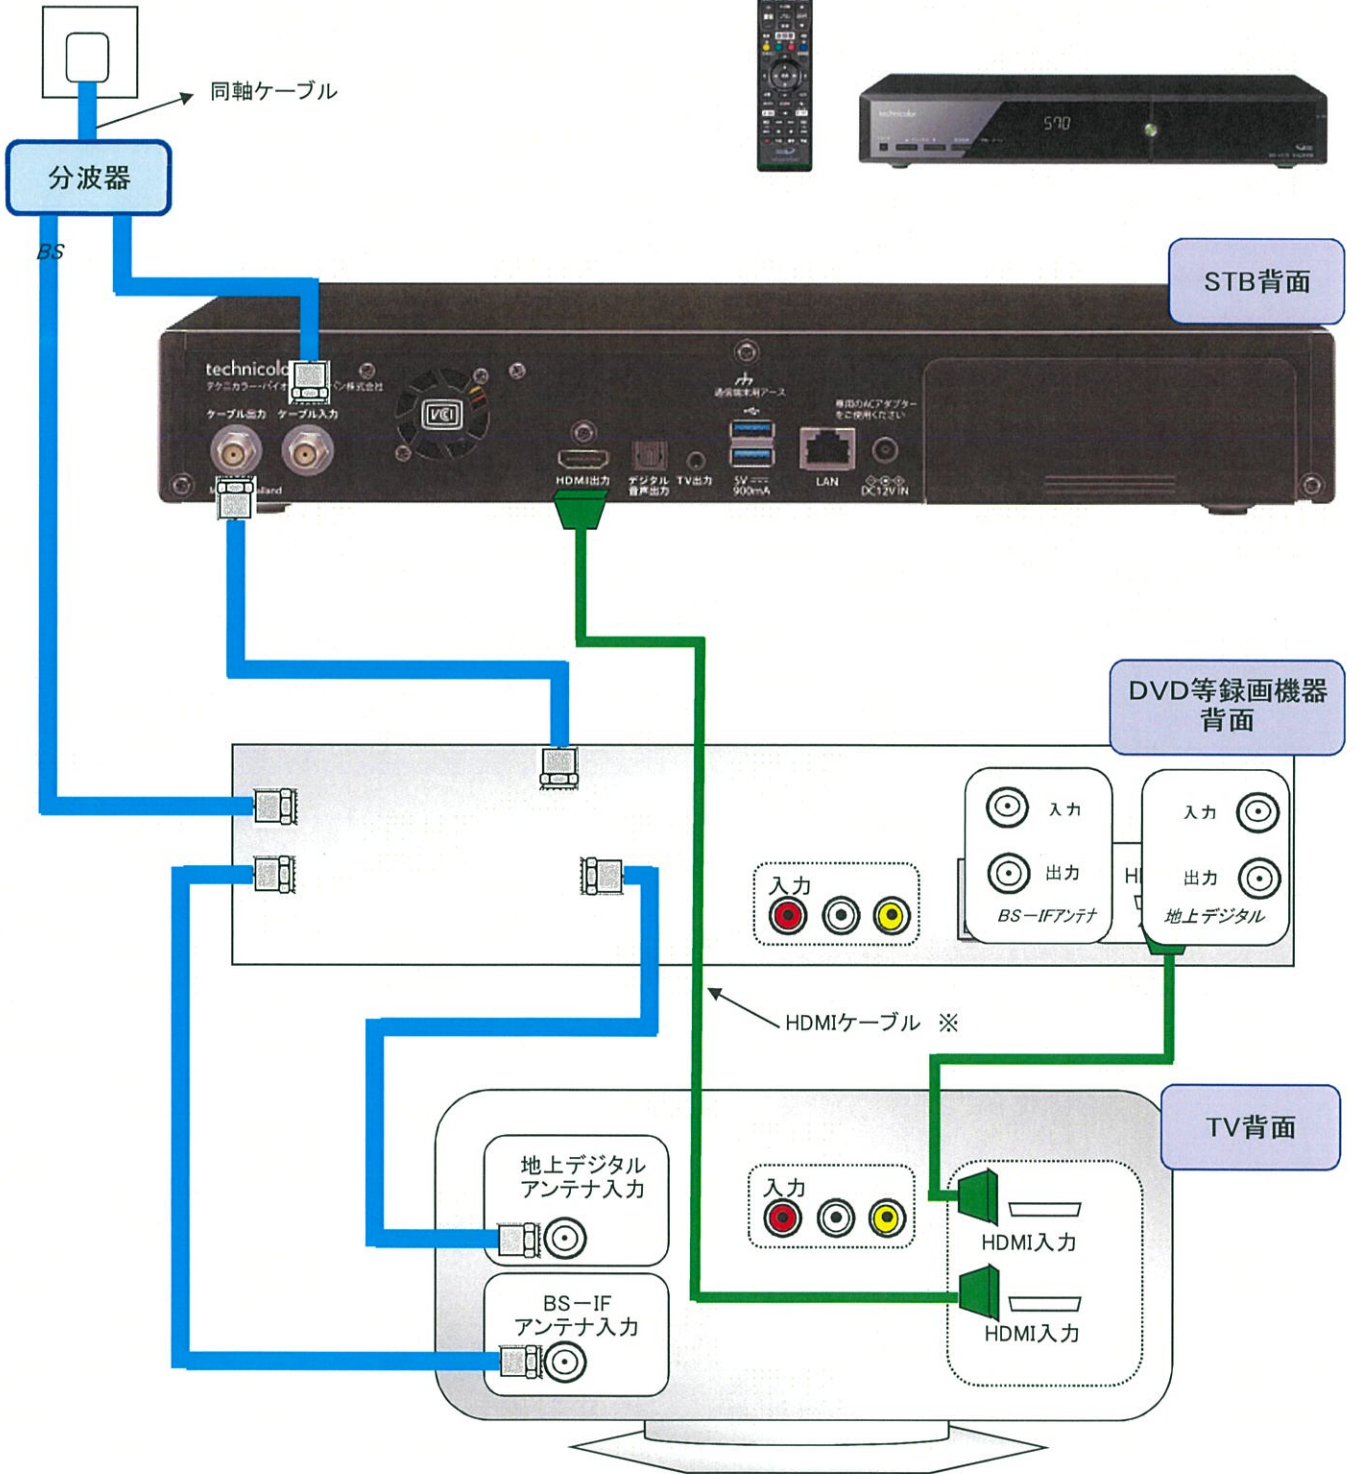

STBとTV・録画機器接続図(視聴のみ)

テクニカラー(BD-V570)STB (HDMIケーブル)

壁のアンテナ端子など

※ HDMIケーブル端子がTVに搭載していない場合は、AVケーブルの接続でも可能です。
※ 4K対応テレビの場合はHDMI/2.0b以上に対応したケーブルで接続して下さい。