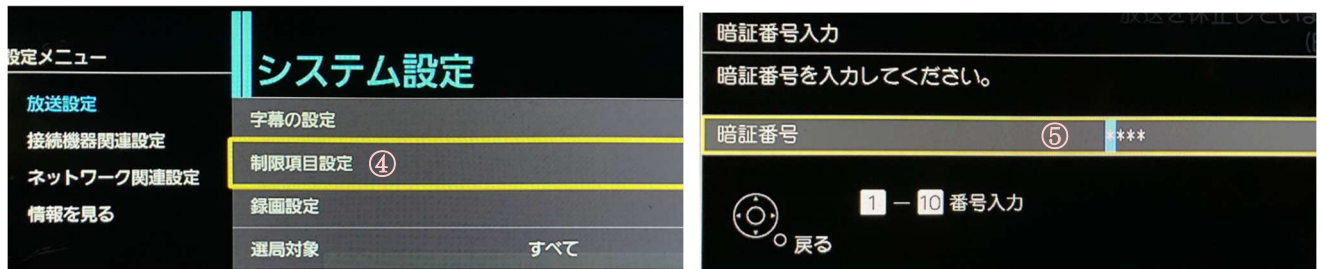

お客さまには、大変お手数をおかけいたしますが、ご理解とご協力をお願い申し上げます。

記

[現在の設定の確認方法]

R15指定番組（深夜帯の映画等）のEPG表示が「・・・」となっている方は視聴年齢制限が設定されております（必要に応じて以下の設定解除を実施下さい）。

[STBの視聴年齢制限の設定解除方法]

- ① リモコンの「アプリ」を押し、画面の「設定メニュー」を選んで、決定ボタンを押す。
- ② リモコン▲▼で「放送設定」を選び決定ボタンを押す。
- ③ リモコン▲▼で「システム設定」を選び、決定ボタンを押す。

- ④ リモコン▲▼で「制限項目設定」を選び、決定ボタンを押す。
- ⑤ 画面に従ってリモコンの数字ボタンで4桁の暗証番号を入力する。(初めて登録する際は同じ暗証番号を2回入力して登録します。暗証番号は忘れないよう控えておいて下さい。)

- ⑥ リモコン▲▼で「視聴可能年齢」を選び、決定ボタンを押す。
- ⑦ 視聴可能年齢「無制限」を選択し決定ボタンを押す。

- ⑧ 最後に、「戻る」ボタンで設定画面を閉じて下さい。