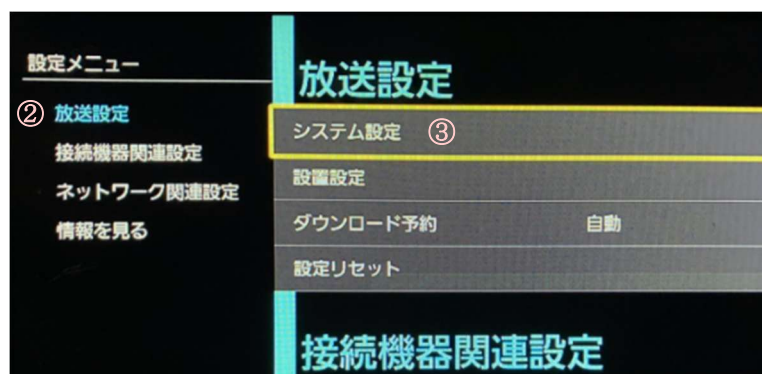

お客さまには、大変お手数をおかけいたしますが、ご理解とご協力をお願い申し上げます。

記

[現在の設定の確認方法]

R15指定番組（深夜帯の映画等）のEPG表示が「・・・」となっている方は視聴年齢制限が設定されております（必要に応じて以下の設定解除を実施下さい）。

[STBの視聴年齢制限の設定解除方法]

- ① リモコンの「アプリ」を押し、画面の「設定メニュー」を選んで、決定ボタンを押す。
- ② リモコン▲▼で「放送設定」を選び決定ボタンを押す。
- ③ リモコン▲▼で「システム設定」を選び、決定ボタンを押す。

- ④ リモコン▲▼で「制限項目設定」を選び、決定ボタンを押す。
- ⑤ 画面に従ってリモコンの数字ボタンで4桁の暗証番号を入力する。(初めて登録する際は同じ暗証番号を2回入力して登録します。暗証番号は忘れないよう控えておいて下さい。)

- ⑥ リモコン▲▼で「視聴可能年齢」を選び、決定ボタンを押す。
- ⑦ 視聴可能年齢「無制限」を選択し決定ボタンを押す。

- ⑧ 最後に、「戻る」ボタンで設定画面を閉じて下さい。